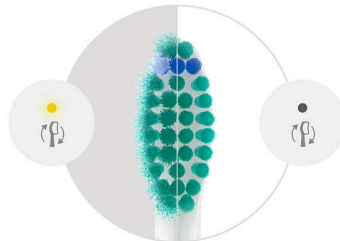

Nomainas atgādinājumi

Vai zinājāt, ka pēc trim mēnešiem birstes uzgaļi zaudē efektivitāti? Zobārstniecības speciālisti iesaka regulāri mainīt birstes uzgaļus, tāpēc Philips Sonicare zobu birstēm ir BrushSync tehnoloģija. Tā seko tam, cik bieži un cik stipri jūs tirāt zobus, un, kad pienācis vajadzīgais laiks, atgādina nomainīt birstes uzgali.