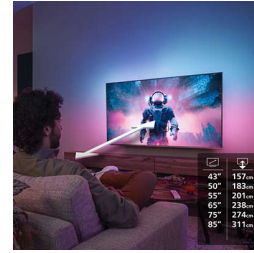

QLED

4K Ambilight TV

43PUS8600/12

Kenmerken

Duurzame expertise

Een zorgvuldig doordachte centrale draaibare standaard voor een flexibele kijkhoek en minder schittering. Lounge-modus om de verlichting in de kamer te verbeteren. De afstandsbediening is gemaakt van gerecycled plastic. Met FSC-gecertificeerde kartonnen verpakking en flyers is dit alles wat u van Philips Ambilight TV verwacht.

Vocal Boost

Hoor elk woord met precisie. Dankzij Vocal Boost kan de luisteraar het volume van de dialogen verhogen of verlagen zonder het

achtergrondgeluid te beïnvloeden. Op deze manier mist u geen enkel moment omdat alle gesproken inhoud nog helderder overkomt.

Verschillende grootten

Grootte is belangrijk. In dit geval gaat het om hoe de televisie op een mooie manier in uw kamer past. Of u nu gaat voor 43-inch, 55-inch of 65-inch, u kunt precies de maat kiezen die bij uw behoeften past.