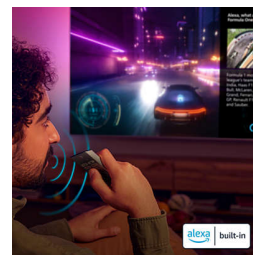

Geweldig voor games

Gamers, opgelet! Het draait hier allemaal om gameplay en graphics van hoog niveau. Met DLG/HSR-ondersteuning, FHD 48-120 Hz VRR en

HDMI 2.1 hebt u alles wat u nodig hebt voor een soepelere gameplay. En met de Ambilight-gamemodus is het tijd om nog dieper in de actie op te gaan.

Compatibiliteit met Matter Smart Home

Compatibiliteit met Matter Smart Home brengt draadloze integratie naar uw bestaande slimme thuisnetwerk. Druk gewoon op de knop op de afstandsbediening en spreek om de TV te bedienen vanuit de Matter Smart Home-app of via spraakbediening. Dim de lampen. Pas uw thermostaat aan. U kunt zelfs de Philips Ambilight TV inschakelen. Een enkele opdracht doet het allemaal.