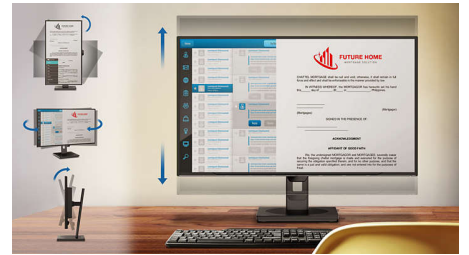

SmartErgoBase

הוא בסיס צג המאפשר נוחות צג SmartErgoBase ארגונומית ומספק ניהול כבלים. הבסיס יכול להסתובב מצד לצד, לנסות ולהסתובב בזוויות שונות כדי להבטיח נוחות מרבית. המעמד בגובה מתכוונן מבטיח את רמת הצפייה האופטימלית, להפחתת המתחים הפיזיים של יום עבודה ארוך, בעוד שניהול הכבלים מפחית את מצב הכבלים המבולגנים ושומר על סביבת העבודה מסודרת ומקצועית.