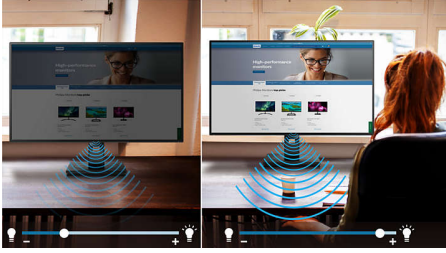

Monitor

USB-C עם תחנת עגינה בחיבור LCD צג

276B1/00

Highlights

PowerSensor

הוא "חיישן אנשים" מובנה, המשדר וקולט אותות אינפרא-אדום לא מזיקים כדי לקבוע אם המשתמש נוכח; כאשר המשתמש מתרחק משולחן העבודה, PowerSensor את אוטומטי את העבודה בהירות הצג וכך מקטין גם את עלויות החשמל בכ-70 אחוז ובמקביל מאריך את חיי השירות של הצג.