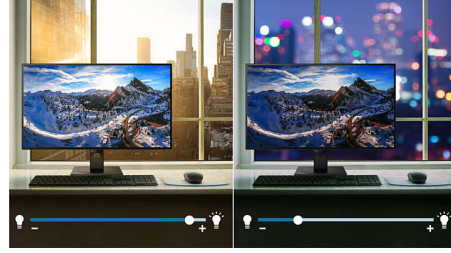

LightSensor

משתמשת בחיישן חכם LightSensor טכנולוגיית להתאמת בהירות התמונה בהתאם לתנאי התאורה בחדר, לתמונה מושלמת עם צריכת חשמל מינימלית.