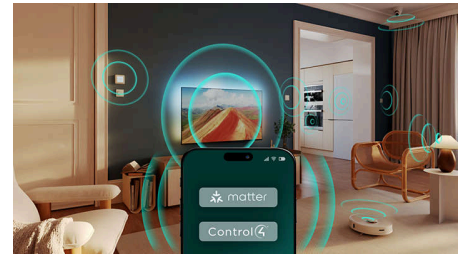

Matter/Control4 תאימות עם

מתאימה בדיוק לכל בית חכם. תמיכה LED 4K טלוויזיית 4 מאפשרת לשלב את Control4 ו-Matter-קלה ב הטלוויזיה לתוך רשת בית חכם קיימת.