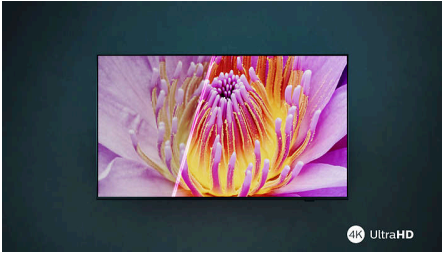

טלוויזיה דקה. חומרים בני קיימא

- שלט עם פלסטיק ממוחזר. נארז באחריות
- עיצוב אטרקטיבי
- חיבור בקלות לרשתות בית חכם
- Control4 עם Matter תאימות עם

סוחפת וחדה במיוחד. LED אטלויזיית 4

- תצוגה מלאת חיים עם תמונה חדה במיוחד
- TITAN OS. למצוא הכל בקלות

צליל קולנועי. משחק אגדי

- לצליל קולנועי Dolby Atmos
- והשהיית קלט נמוכה בכל קונסולה VRR. מוכנה למשחקים

Highlights

תמונה חדה במיוחד

4K UHD LED אליהנות מכל צפייה באמצעות טלוויזיית 4 של הטלוויזיה Pixel Precise Ultra HD של פיליפס. מנוע ממתב את איכות התמונה כדי לספק תמונות חדות, צבעים עשירים ותנועה חלקה. לקבל את חוויית הצפייה הטובה ביותר בכל פעם.