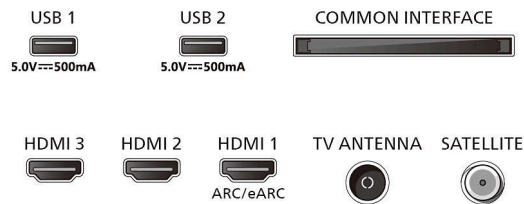

160 מ"מ

רוחב טלוויזיה ללא מעמד: 10.6 ק"ג

רוחב טלוויזיה עם מעמד: 10.8 ק"ג

משקל כולל אריזה: 14.4 ק"ג

Connections

Side

Rear

- * על פי סעיפי הפטור הקיימים לפי ההנחיה הדנה בהגבלת חומרים טלוויזיה זו מכילה עופרת רק בחלקים וברכיבים, (RoHS) מסוכנים מסוימים שבעבורם לא קיימות חלופות טכנולוגיות לצורך שידור ללא קידוד - "חופשי DVB הטלוויזיה תומכת בקליטת DVB ייתכן שלא תהיה תמיכה במפעילי "Free to Air" (לאוויר "ספציפיים. רשימה מעודכנת ניתן למצוא בפרק "שאלות נפוצות באתר התמיכה של פיליפס. לגבי מפעילים מסוימים, תיירש (FAQ) ומינוי. פנו למפעיל לקבלת (Conditional Access) גישה מותנית מידע נוסף.
- * משתנה לפי דגם טלוויזיה ומדינה. Smart TV זמינות אפליקציית פרטים נוספים אפשר למצוא בכתובת www.philips.com/smarttv.
- * של פיליפס והפונקציות הקשורות בה TV Remote אפליקציית משתנות בהתאם לדגם הטלוויזיה, המפעיל והמדינה וכן לפי דגם המכשיר החכם ומערכת ההפעלה שלו. פרטים נוספים אפשר למצוא בכתובת www.philips.com/TVRemoteapp.
- * נגראות בפועל (עד 8 ימים) בהתאם למדינה ולמפעיל EPG.
- * בכפוף לתנאים, בכתובת Netflix. דרוש מינוי <https://www.netflix.com>
- * זמינה בשפות ומדינות נבחרות Amazon Prime.
- * וכל הלוגואים הקשורים אליהן הם סימנים Amazon, Inc מסחריים של Amazon.com, או של החברות המסונפות של Amazon.
- * זמינה בשפות ומדינות נבחרות Amazon Alexa. אליה בשלט הרחוק (OTT) כפתור שירותי הזרמה באמצעות האינטרנט ישנתנה בהתאם למדינות. יש לעיין במוצר שהגיע בפועל בתוך הקופסה.
- * זמין בשפות שונות ובמדינות ספציפיות בהתאם Google Assistant. לסוגי המוצרים.
- * זמינות ופונקציונליות הבקרה הקולית משתנות בהתאם למדינה ולשפה.
- * יהיה זמין מאוגוסט 2024 HBO Max שירות אפליקציית.
- * תכונה זו תהפוך לזמינה ב-2024 באמצעות Control4 / Matter. עדכון תוכנה.