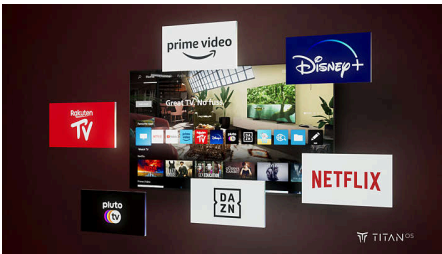

TITAN OS הפלטפורמה החכמה

קל למצוא במהירות כל מה שצריך עם אפליקציית נהנית מסדרה? אפשר. אפשר עם אפליקציית החכמה TITAN OS הטלוויזיה החכמה להמשיך לצפות ישירות ממסך הבית. אם חיפשת משהו חדש, אפשר לעיין בקטגוריות כמו אקשן ודרמה ולקבל הצעות מכל שירותי הסטרימינג המובילים במקום אחד.