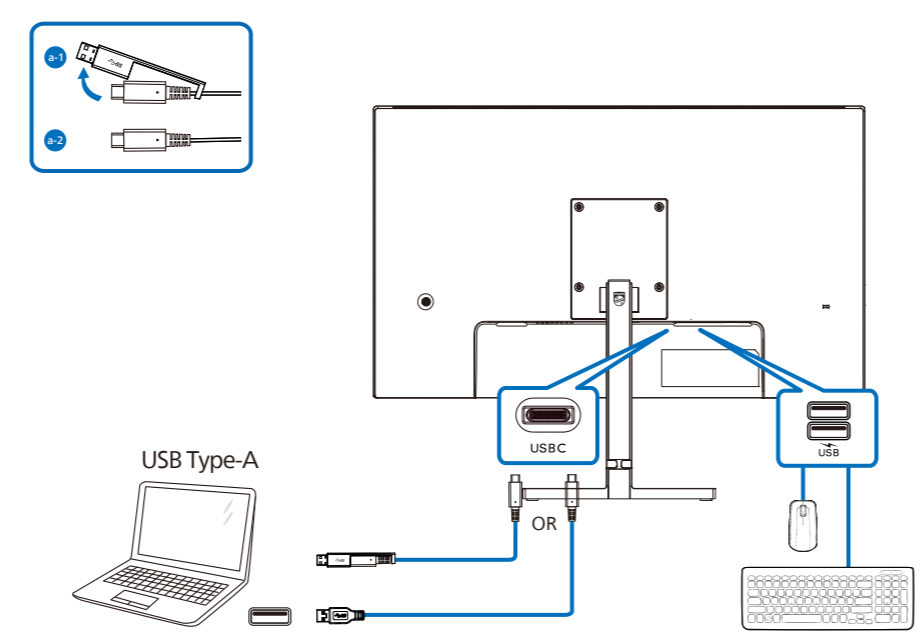

SC 所有插图和产品配件仅为示意参考。因销售区域差异，产品可能不含有以上配件，具体以实物为准。

JP 表示されている画像は説明のみを目的としています。実際の付属品は国や地域によって異なる場合がございます。

KC 표시된 이미지는 이해를 돕기 위한 것으로 실제 제품 및 액세서리는 국가 또는 지역에 따라 다를 수 있습니다. 실제 제품 및 동봉된 액세서리를 확인하세요.

1

2

USB C-C

USB A-C

3

Input

- 1 HDMI 2.0
- 2 HDMI 2.0
- USB C

SmartImage

- EasyRead
- Office
- Photo
- Movie
- Game
- Economy
- LowBlue Mode
- SmartUniformity
- Off

SmartImage™

- HDR Vivid
- HDR Movie
- Personal
- Off

LowBlue Mode On