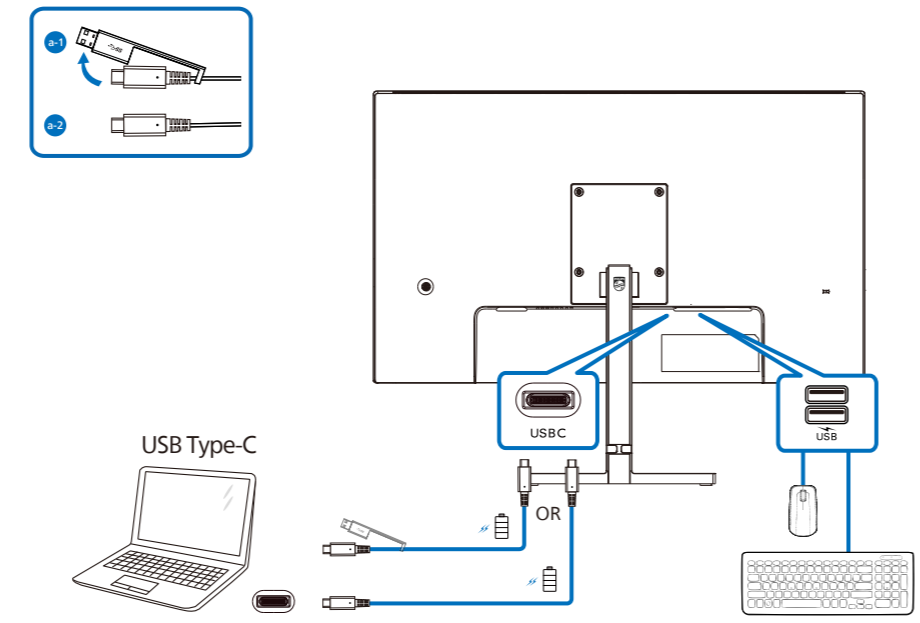

SC 所有插图和产品配件仅为示意参考。因销售区域差异，产品可能不含有以上配件，具体以实物为准。

JP 表示されている画像は説明のみを目的としています。実際の付属品は国や地域によって異なる場合がございます。

KC 표시된 이미지는 이해를 돕기 위한 것으로 실제 제품 및 액세서리는 국가 또는 지역에 따라 다를 수 있습니다. 실제 제품 및 동봉된 액세서리를 확인하세요.

1

2

USB C-C

USB A-C

3

Input

- 1 HDMI 2.0
- 2 HDMI 2.0
- USB C

SmartImage

- EasyRead
- Office
- Photo
- Movie
- Game
- Economy
- LowBlue Mode
- SmartUniformity
- Off

SmartImage™

- HDR Vivid
- HDR Movie
- Personal
- Off

LowBlue Mode On