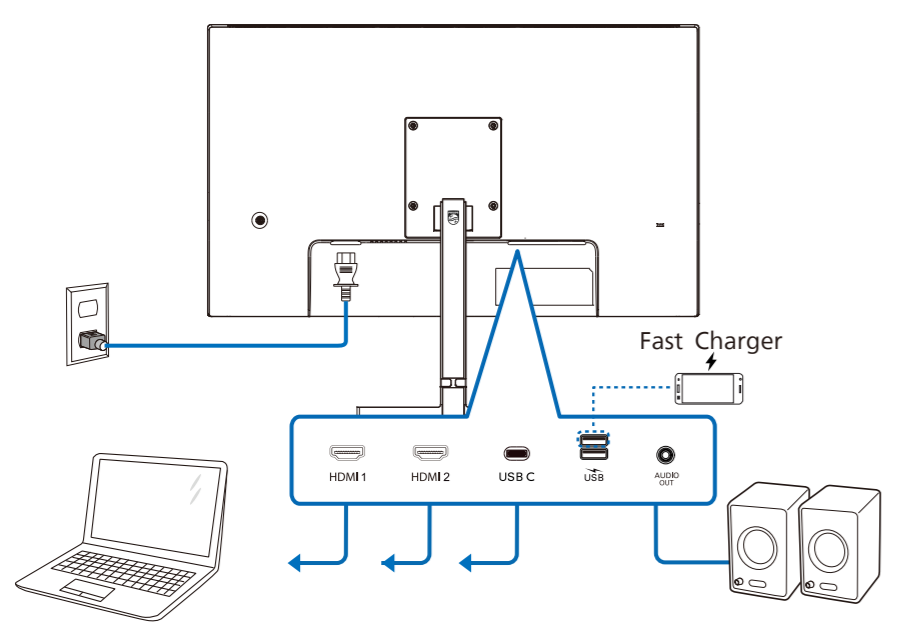

SC 所有插图和产品配件仅为示意参考。因销售区域差异，产品可能不含有以上配件，具体以实物为准。

JP 表示されている画像は説明のみを目的としています。実際の付属品は国や地域によって異なる場合がございます。

KC 표시된 이미지는 이해를 돕기 위한 것으로 실제 제품 및 액세서리는 국가 또는 지역에 따라 다를 수 있습니다. 실제 제품 및 동봉된 액세서리를 확인하세요.

1

2

USB C-C

USB A-C

3

Input

- 1 HDMI 2.0
- 2 HDMI 2.0
- USB C

SmartImage

- EasyRead
- Office
- Photo
- Movie
- Game
- Economy
- LowBlue Mode
- SmartUniformity
- Off

SmartImage™

- HDR Vivid
- HDR Movie
- Personal
- Off

LowBlue Mode On