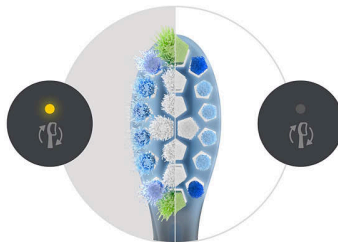

Asendamise meeldetuletused

Kas teadsite, et harjapeade efektiivsus väheneb kolme kuu möödudes? Hambaarstid soovitavad harjapead regulaarselt vahetada, mistõttu on Philips Sonicare'i hambaharjadel BrushSync tehnoloogia. See jälgib harjamise sagedust ja intensiivsust ning tuletab teile meelde, kui on aeg harjapead vahetada.

HX9045/88