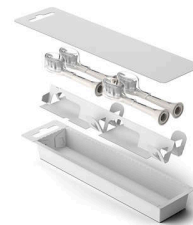

Paberipõhine pakend

Kõik meie harjapead tarnitakse paberipõhises pakendis, mida saab utiliseerida jäätmejaamas.