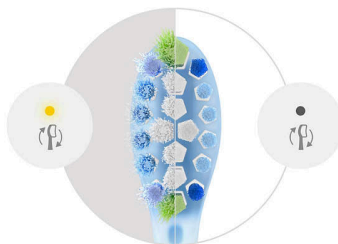

Asendamise meeldetuletused

Kas teadsite, et harjapeade efektiivsus väheneb kolme kuu möödudes? Hambaarstid soovitavad harjapead regulaarselt vahetada, mistõttu on Philips Sonicare'i hambaharjadel BrushSync tehnoloogia. See jälgib harjamise sagedust ja intensiivsust ning tuletab teile meelde, kui on aeg harjapead vahetada.

HX9042/87