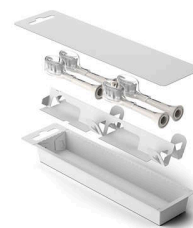

Paberipõhine pakend

Kõik meie harjapead tarnitakse paberipõhises pakendis, mida saab utiliseerida jäätmejaamas.