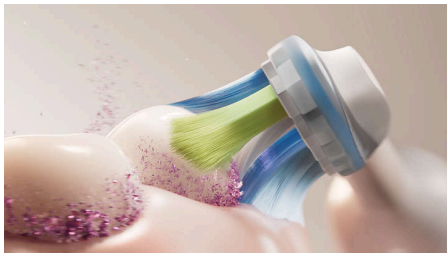

Premium Plaque Defence

Harjapead, kahene komplekt

Esiletõstetud tooted

Jätke hambakatuga hüvasti

Põhjalik puhastus tänu pehmele harjapeale, mis suurendab harjaste liikumist, et rohkematesse kohtadesse mugavamalt ligi pääseda. Eemaldab kuni 10 korda rohkem hambakattu võrreldes käsihambaharjaga.