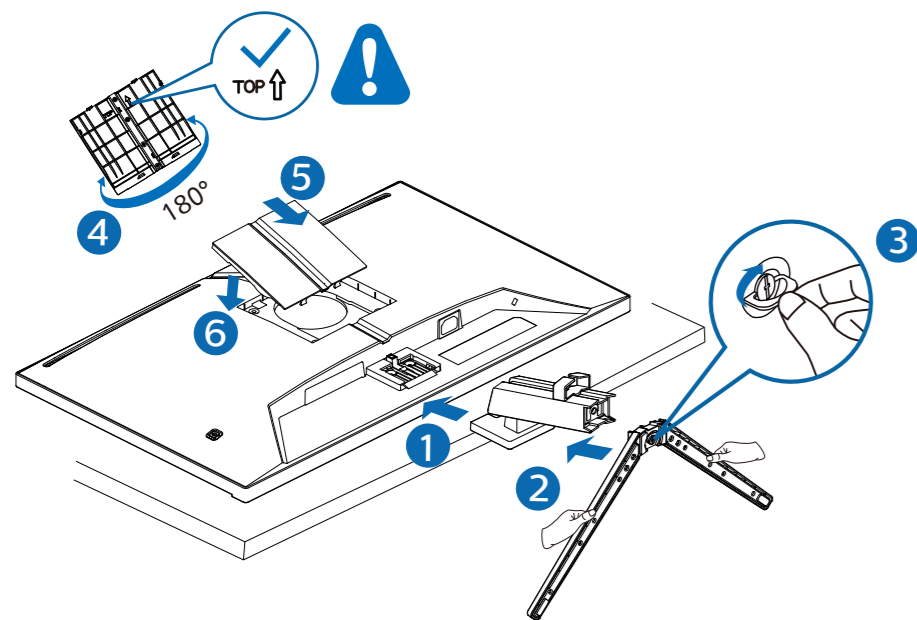

4

Registre seu produto e obtenha suporte em www.philips.com/support

Version: 27M2N3200LQ1T
2024 © TOP Victory Investments Ltd. All rights reserved.

HDMI

www.evnia.philips

Printed in China

H41G785481377C

EVNIA

Guia Rápido

27M2N3200L

Register your product and get support at www.philips.com/welcome
Inscriba su producto y obtenga soporte en www.philips.com/welcome
Registre seu produto e obtenha suporte em www.philips.com/welcome

PHILIPS

Contents Conteúdo

*Different according to region (Diferente de acordo com a região)
Display design may differ from that illustrated
El diseño del monitor puede diferir con respecto al de la ilustración
Imagem do monitor meramente ilustrativa

1

- ▲ CAUTION: Place the monitor face down on a smooth surface. Pay attention not to scratch or damage the screen.
- ▲ Atenção: Coloque o monitor com a tela virado para baixo sobre uma superfície macia evitando riscar ou danificar a tela.

2

3