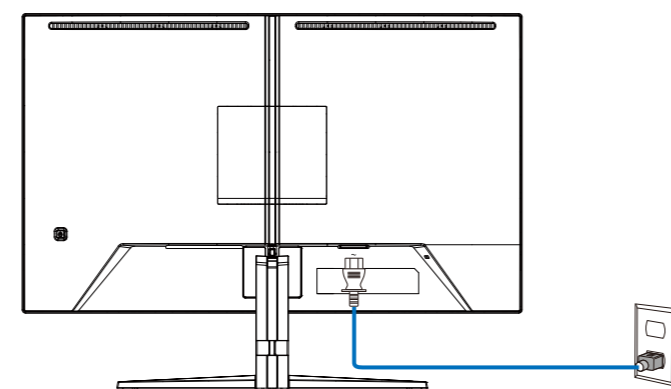

- ▲ CAUTION: Place the monitor face down on a smooth surface. Pay attention not to scratch or damage the screen.
- ▲ Atenção: Coloque o monitor com a tela virado para baixo sobre uma superfície macia evitando riscar ou danificar a tela.

2