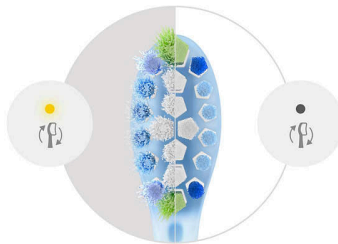

Asendamise meeldetuletused

Kas teadsite, et harjapeade efektiivsus väheneb kolme kuu möödudes? Hambaarstid soovitavad harjapead regulaarselt vahetada, mistõttu on Philips Sonicare'i hambaharjadel BrushSync tehnoloogia. See jälgib harjamise sagedust ja intensiivsust ning tuletab teile meelde, kui on aeg harjapead vahetada.

HX9045/87