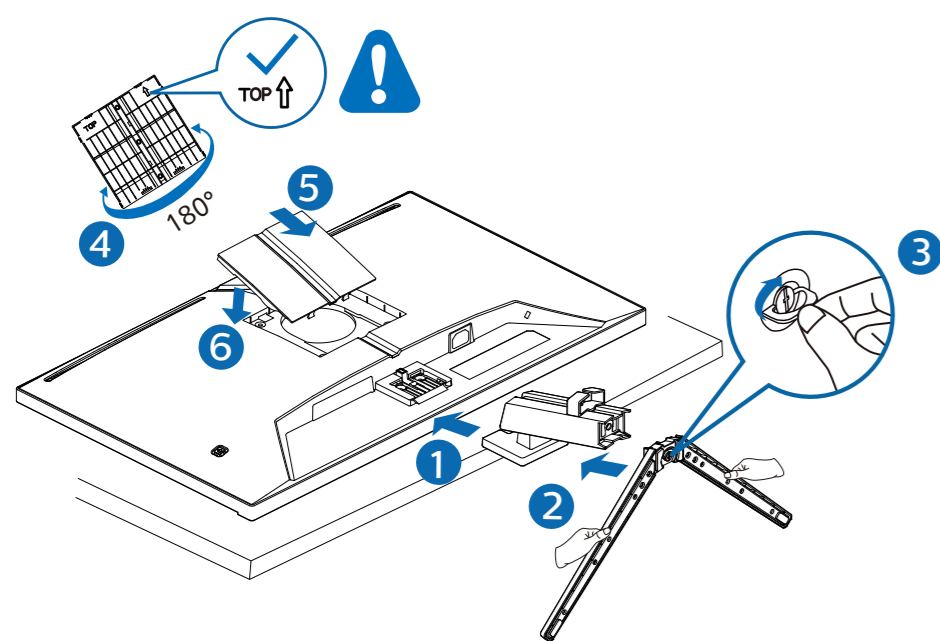

4

Register your product and get support at www.philips.com/support

Version: 24M2N3200SQ1T
2024 © TOP Victory Investments Ltd. All rights reserved.

Specifications are subject to change without notice.

HDMI
The terms HDMI, HDMI High-Definition Multimedia Interface, HDMI Trade Dress and the HDMI Logos are trademarks or registered trademarks of HDMI Licensing Administrator, Inc.

www.evnia.philips

Energy Labelling

24M2N3200S

Printed in China

H41G7854813648

EVNIA

Quick Start

24M2N3200S

Register your product and get support at www.philips.com/welcome

PHILIPS

Contents

Power

HDMI

DP

- **EN** The images shown are for illustrative purposes only. Actual product and accessory may vary by country or regions. Actual product and accessory shall prevail in kind.
- **SC** 所有插图和产品配件仅为示意参考。因销售区域差异，产品可能不含有以上配件，具体以实物为准。
- **FR** Les images sont uniquement fournies à des fins d'illustration. Le produit et les accessoires actuels peuvent différer selon le pays ou la région. Le produit et les accessoires réels prévaudront dans tous les cas.
- **JP** 表示されている画像は説明のみを目的としています。実際の付属品は国や地域によって異なる場合がございます。
- **ES** Las imágenes que se muestran son solo de carácter ilustrativo. El producto y los accesorios reales pueden variar según el país o las regiones. El producto real y el accesorio prevalecerán en especie.
- **KC** 표시된 이미지는 이해를 돕기 위하여 실제 제품 및 액세서리는 국가 또는 지역에 따라 다를 수 있습니다. 실제 제품 및 동봉된 액세서리를 확인하세요.

1

▲ CAUTION: Place the monitor face down on a smooth surface. Pay attention not to scratch or damage the screen.

2

3