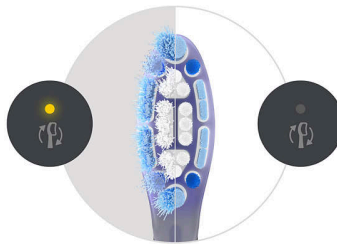

Asendamise meeldetuletused

Kas teadsite, et harjapeade efektiivsus väheneb kolme kuu möödudes? Hambaarstid soovitavad harjapead regulaarselt vahetada, mistõttu on Philips Sonicare'i hambaharjadel BrushSync tehnoloogia. See jälgib harjamise sagedust ja intensiivsust ning tuletab teile meelde, kui on aeg harjapead vahetada.

HX9052/88