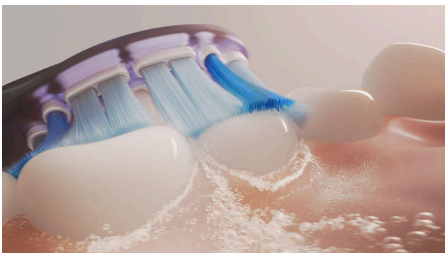

Usaldusväärne harjamine Sonicare'i abil

Philips Sonicare'i on valinud juba miljonid inimesed. Sonicare'i hambaharjad puhastavad õrnalt, kuid tõhusalt teie hambaid ja igemeid

kuni 62 000 harjaliigutusega. Sonicare Fluid Action toetab puhastust, juhtides vedeliku hammaste ja igemejoone vahele.