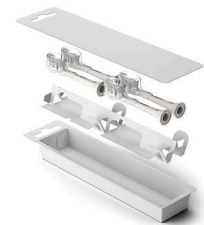

Paberipõhine pakend

Kõik meie harjapead tarnitakse paberipõhises pakendis, mida saab taaskasutada.