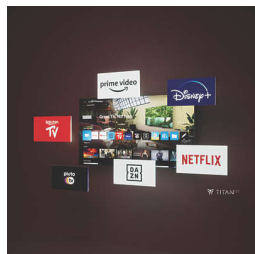

Philips Smart TV Titan OS

Платформа Philips Smart TV Titan OS дає змогу дивитися те, що ви любите, і швидко. Від сиквелів до серіалів, від документальних до драматичних фільмів – увесь улюблений контент доступний одним натисненням кнопки. Що б ви не захотіли подивитися, усі найкращі додатки для потокового мовлення у вас під рукою.

Готовий до ігор

HDMI 2.1 і VRR допоможуть вам користуватися консоллю на максимум, прискоривши ігровий процес і згладивши графіку. Завдяки налаштуванню низької затримки введення, яке автоматично вмикається разом із консоллю, ви готові до нового рівня в іграх.