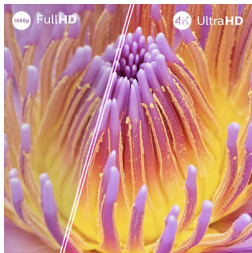

## 4K LED із Pixel Precise Ultra HD

Збільште масштаб. Пориньте в деталі. Це точність, яка виходить за межі можливого. Екран Pixel Precise Ultra HD забезпечує чіткість і реалістичність деталей, що наповнює кожну мить захоплюючими враженнями.