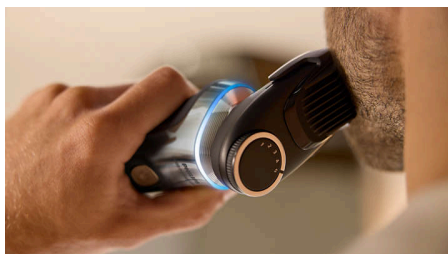

Baardstyler

Met de meegeleverde baardstyler kies je uit 5 lengtes (1 tot 5 mm) voor het makkelijk trimmen van jouw baard.