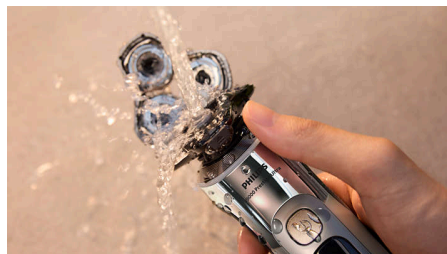

Eenvoudig reinigen

Met één druk op de knop open je de scheerkop, waarna je deze eenvoudig kunt reinigen door hem met water af te spoelen.