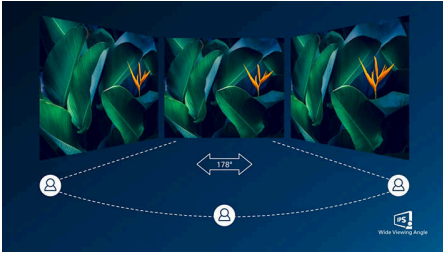

PHILIPS

Full HD ברזולוציית LCD צג

סדרה V

(אלכסון 21.5 אינץ' / 54.6 ס"מ) 22

Full HD(1,920 x 1,080)

223V7QSB

תמונות חיות וחדות, מקצה לקצה

צג מושלם לשימושים כלליים עם תצוגה מדהימה שנמתחת מקצה לקצה, מקל על העיניים בעיצוב דק וקומפקטי

בעיצוב מושלם לחלל שלך

- עיצוב קומפקטי חוסך במקום
- צג נטל כספית, ידידותי לסביבה
- מאפשרת גמישות VESA תושבת

מקל על העיניים

- לחוויית קריאה כמו מנייר EasyRead מצב
- (ללא בהוב) Flicker-Free פחות עייפות לעיניים הודות לטכנולוגיית
- לפרודוקטיביות שמקלה על העיניים LowBlue מצב

תמונות חיות בכל פעם

- לקבלת פרטים בשחור עשיר SmartContrast
- רחב – לדיוק התמונה והצבע LED לצפייה בצג IPS טכנולוגיית
- 16:9 לקבלת תמונות עם פרטים חדים Full HD תצוגת
- לייעול הגדרות תמונה בקלות, SmartImage הגדרות מראש של
- שוליים דקים למראה חלק

Highlights

IPS טכנולוגיית

משתמשים בטכנולוגיה מתקדמת, המעניקה לך IPS צג זוויות צפייה רחבות במיוחד של 178/178 מעלות ובכך היא מאפשרת צפייה בתצוגה כמעט מכל זווית. שלא מעניקות לך תמונת IPS רגילים, תצוגת TN כפנלים חדות במיוחד, עם תמונות חיות, כך הן אידיאליות לא רק לתמונות, לסרטים ולעיון באינטרנט, אלא גם ליישומים מקצועיים המחייבים דיוק צבע ובהירות עקבית בכל עת.