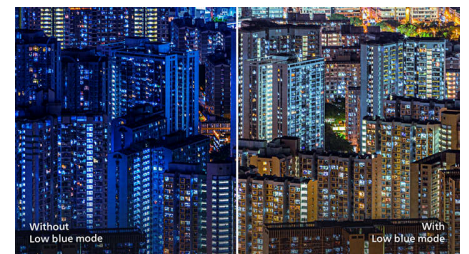

LowBlue מצב

מחקרים הראו כי בדיוק כפי שקרניים אולטרה סגולות יכולות לגרום נזק לעיניים, קרני אור כחול באורך גל קצר יכולות לגרום נזק לעיניים ולהשפיע על LED מצגי של פיליפס LowBlue הראייה לאורך זמן. הגדרת מצב שפותחה לרווחתך, עושה שימוש בטכנולוגיית תוכנה חכמה כדי להפחית את הפגיעה של אור כחול באורך גל קצר.