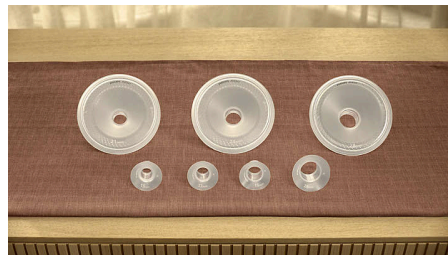

Ταιριάζει στο 99% όλων των μαμάδων

Βοηθάμε κάθε μητέρα να νιώθει καλύτερα και η σωστή εφαρμογή παίζει σημαντικό ρόλο σε αυτό. Αυτό το αρχικό σετ περιλαμβάνει την πλήρη σειρά μεγεθών των επιθεμάτων στήθους και εξαρτημάτων επιθέματος θηλής, που ταιριάζουν στο 99% των μαμάδων για απόλυτη άνεση κατά την άντληση.