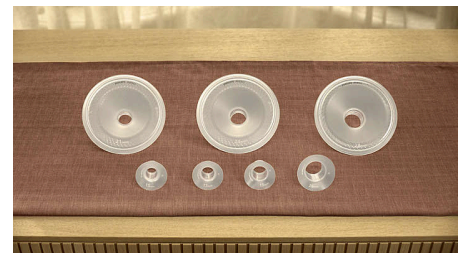

Trouvez la taille qui vous convient

Chaque maman mérite de se sentir parfaitement à l'aise. Pour cela, il est essentiel de trouver la taille qui lui convient. Notre gamme de tailles de téterelles et d'inserts convient à 99 % des mamans. À acheter séparément, pour un confort optimal lors de l'utilisation du tire-lait.