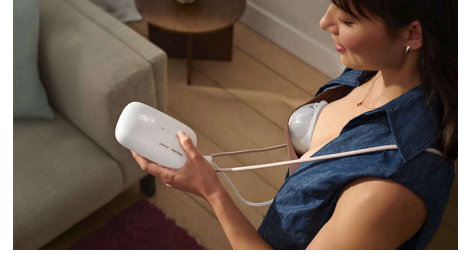

Expression personnalisée du lait

Profitez au maximum de chaque session grâce aux 8 niveaux d'aspiration qui stimulent la production de lait et aux 16 niveaux d'expression. Ajustez votre tire-lait pendant le tirage pour trouver votre réglage idéal. Celui-ci est ensuite automatiquement mémorisé, pour un tire-lait toujours prêt.