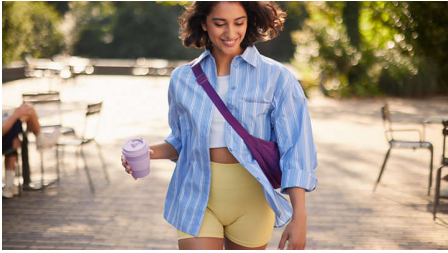

Epilator Series 4000

Juhtmega epilaator

BRE257/00

Esiletõstetud tooted

Rutiinist vabaks

Nautige siledat nahka, mis kestab. Epilaator vabastada teid karvaeemalduse rutiinist kuni 4-nädalaks.