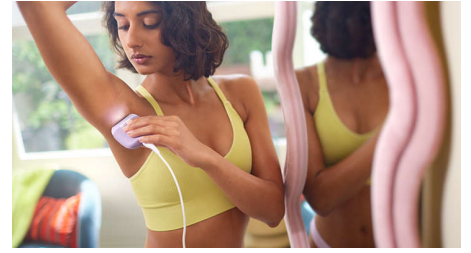

Korrastamine

Korrastage selle raseerijaga mis tahes kehaosa. Tehke seda nii, nagu teile meeldib.