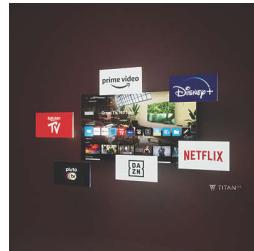

Philips Smart TV Titan OS

מביאה אליכם Philips Smart TV Titan OS פלטפורמת את מה שתמצאו לצפות בו, ומהר. סרטים או סדרות, דוקומנטרי או דרמה, כל מה שתמצאו מחכה בלחיצת כפתור. לא משנה מה תרצו לראות, כל אפליקציות הזרמת התוכן נמצאות בהישג יד.