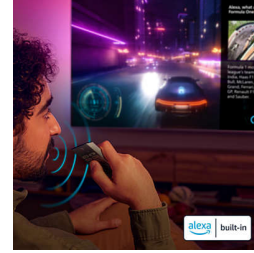

Dolby Atmos

היכינו לשמוע צליל קולנועי כמו שהבמאי רצה שתשמעו. כל רגע יסחוף אתכם עמוק יותר לתוך הסצנה. בין אם תצפו בסרטים, סדרות, ספורט או משחקים, מהר מאוד תמצאו את עצמכם עמוק בתוך הרגע.

DTS:X תואם

היא כל ההבדל, עם צליל אמיתי, DTS:X טכנולוגיית כאילו אתם בתוך הסצנה. עם טכנולוגיית שמע תלת-ממד שתוסיף ממד חדש לשמע שלכם, הסלון שלכם יהפוך לאולם קולנוע אמיתי.

שליטה חלקה

הטלוויזיה, Matter Smart Home עם תאימות משתלבת בקלות עם רשת הבית החכם. כדי לשלוט או Matter Smart Home בטלוויזיה מאפליקציית בעזרת שירותי שליטה קולית, פשוט לחצו על הלחצן בשלט ודברו. עמעמו את האורות. הפעילו מזגן. תוכלו Philips של Ambilight אפילו להפעיל את טלוויזיית פקודה אחת עושה הכל.