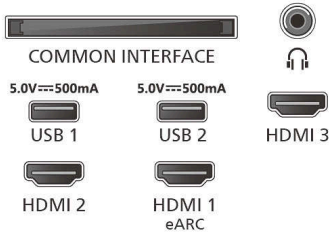

Specifications

קישוריות

HDMI מספר חיבורי: 3
ערוץ אודיו חוזר, **HDMI**: 4K, תכונות
EasyLink (HDMI-CEC): הקרנה בנגיעה אחת, שלט
רחוק עובר דרך, בקרת שמע של המערכת, מערכת
במצב המתנה
USB מספר שקעי: 2
פס כפול, Wi-Fi 802.11ac, 2x2, **חיבור אלחוטי**
Bluetooth 5.2
HDCP 2.3: כן בכל HDMI
HDMI ARC: כן ב-HDMI1
תמיכה ב, HDMI 1, eARC **HDMI 2.1**: תכונות
eARC/ VRR/ ALLM
EasyLink 2.0: TV UI, הגדרות חיצוניות באמצעות
Philips TV/SB עובר HDMI-CEC

תמכות HDMI תכונות וידאו של

מחקקים: ALLM, HDMI VRR
HDR: HLG, HDR10, תואמת, HDR10+

EU כרטיס אנרגיה

EPREL מספרי רישום: 2217826
SDR-סיווג אנרגיה ל: F
1000/שעות **SDR-מצב דרישת מתח** ל: 68 kWh
G-סיווג אנרגיה ל: HDR
1000/שעות **HDR-מצב דרישת מתח** ל: 109 kWh
n.a: צריכת חשמל במצב כבוי
W מצב המתנה ברשת: 2.0
QLED LCD: נעשה שימוש בטכנולוגיית הלוח

חשמל

רשת החשמל: AC, הרץ 50/60, וולט, 100-240
צריכת חשמל במצב המתנה: פחות מ-0.5
תכונות חיסכון בחשמל: טיימר כיבוי אוטומטי, חיישן
אור, מצב חסכוני, השתקת תמונה (לרדיו)

אביזרים

חוברת על היבטי, AAA X 2 **אביזרים כלולים**: סוללות
בטיחות וחוק, שלט רחוק, מעמד למשטח השולחן, כבל
חשמל, מדריך שימוש מהיר

עיצוב

צבעים בטלוויזיה: מסגרת מט שחורה
עיצוב המעמד: מעמד קשת שחור מתכתי

מידות

מ"מ mm המרחק בין 2 מעמדים: 810
100 מ"מ מתאים להתקנה על קיר: 200
(עומק x גובה x רוחב) טלוויזיה ללא מעמד:
1226 x 715 מ"מ x 88
(עומק x גובה x רוחב) יחידה ראשית:
1226 x 778 מ"מ x 88
(עומק x גובה x רוחב) קרטון אריזה:
1335 x 831 מ"מ x 131
רוחב טלוויזיה ללא מעמד: 9.9 ק"ג
רוחב טלוויזיה עם מעמד: 10.3 ק"ג
משקל כולל אריזה: 13.82 ק"ג

Connections

Side