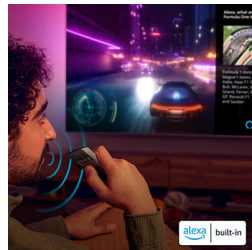

## DTS:X תואם

היא כל ההבדל, עם צליל אמיתי, DTS:X טכנולוגיית כאילו אתם בתוך הסצנה. עם טכנולוגיית שמע תלת-ממד שתוסיף ממד חדש לשמע שלכם, הסלון שלכם יהפוך לאולם קולנוע אמיתי.

## שליטה חלקה

הטלוויזיה, Matter Smart Home עם תאימות משתלבת בקלות עם רשת הבית החכם. כדי לשלוט או בעזרת שירותי שליטה קולית, פשוט לחצו על הלחצן בשלט ודברו. עמעמו את האורות. הפעילו מזגן. תוכלו Philips של Ambilight אפילו להפעיל את טלוויזיית פקודה אחת עושה הכל.