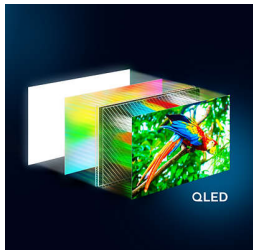

4K QLED

צבעים חזקים. סצנות חדות במיוחד. התמונה המושלמת מסתגלת Ambilight טלוויזיית (UHD) במיטבה. עם 4K תוכלו להיסחף לתוך כל רגע עוצר. HDR-לכל פורמטי ה נשימה, בין אם הוא חשוך או מואר, במשחק או בסטרימינג, סצנה אחר סצנה.