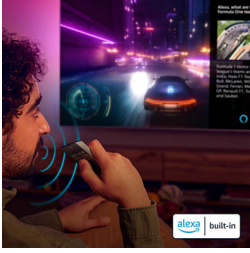

Highlights

שליטה חלקה

הטלוויזיה, Matter Smart Home, עם תאימות משתלבת בקלות עם רשת הבית החכם. כדי לשלוט או Matter Smart Home בטלוויזיה מאפליקציית בעזרת שירותי שליטה קולית, פשוט לחצו על הלחצן

בשלט ודברו. עמעמו את האורות. הפעילו מזגן. תוכלו Philips של Ambilight אפילו להפעיל את טלוויזיית פקודה אחת עושה הכל.