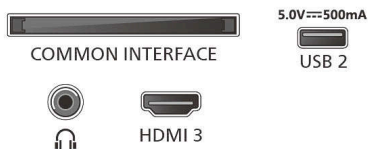

Connections

Side