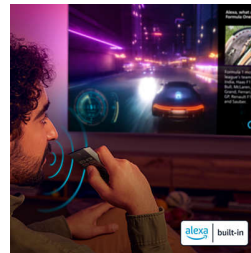

שליטה חלקה

הטלוויזיה, Matter Smart Home עם תאימות משתלבת בקלות עם רשת הבית החכם. כדי לשלוט או Matter Smart Home בטלוויזיה מאפליקציית בעזרת שירותי שליטה קולית, פשוט לחצו על הלחצן בשלט ודברו. עמעמו את האורות. הפעילו מזגן. תוכלו Philips של Ambilight אפילו להפעיל את טלוויזית פקודה אחת עושה הכל.