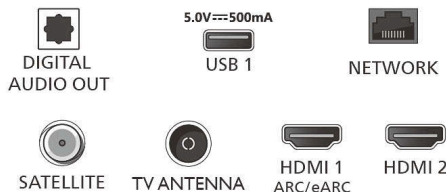

Down

- על פי סעיפי הפטור הקיימים לפי ההנחיה הדנה בהגבלת חומרים מסוכנים (RoHS) וברכיבים בחלקים וברכיבים, מסוכנים מסוימים שבעבורם לא קיימות חלופות טכנולוגיות לצורך שידור ללא קידוד - "חופשי DVB הטלוויזיה תומכת בקליטת DVB ייתכן שלא תהיה תמיכה במפעילי (Free to Air) "לאוויר" ספציפיים. רשימה מעודכנת ניתן למצוא בפרק "שאלות נפוצות" באתר התמיכה של פיליפס. לגבי מפעילים מסוימים, תיירש (FAQ) ומינוי. פנו למפעיל לקבלת (Conditional Access) גישה מותנית מידע נוסף.
- משתנים לפי דגם טלוויזיה Smart TV המבצעים של אפליקציית ומדינה. פרטים נוספים אפשר למצוא בכתובת www.philips.com/smarty
- של פיליפס והפונקציות הקשורות בה TV Remote אפליקציית משתנות בהתאם לדגם הטלוויזיה, המפעיל והמדינה וכן לפי דגם המכשיר החכם ומערכת ההפעלה שלו. פרטים נוספים אפשר למצוא בכתובת www.philips.com/TVRemoteapp
- ונראות בפועל (עד 8 ימים) בהתאם למדינה ולמפעיל EPG.
- בכפוף לתנאים, בכתובת Netflix. דרוש מינוי <https://www.netflix.com>
- זמינה בשפות ומדינות נבחרות Amazon Prime.
- וכל הלוגואים הקשורים אליהן הם סימנים Amazon, Alexa או של החברות המסונפות Amazon.com, Inc מסחריים של זמינה בשפות ומדינות נבחרות Amazon Alexa. אליה
- בשלט הרחוק (OTT) כפתור שירותי הזרמה באמצעות האינטרנט ישנתנה בהתאם למדינות. יש לעיין במוצר שהגיע בפועל בתוך הקופסה.
- זמין בשפות שונות ובמדינות ספציפיות בהתאם ל-Google Assistant. לטובי המוצרים
- טווח השימוש בבקרה הקולית עשוי להשתנות בהתאם למדינה ולשפה. למידע העדכני ביותר, ניתן ליצור קשר עם שירות הלקוחות שלנו.
- Apple הם סימנים מסחריים של Apple HomeKit או של Apple Inc, רשומים בארה"ב, במדינות אחרות ובאזורים אחרים.