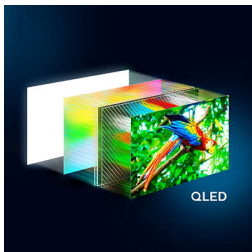

Highlights

Ambilight

מובנית שמגיבה לכל סצנה, טכנולוגיית LED עם תאורת Ambilight אתכם להילה של אור צבעוני. Ambilight סרטים, ספורט, מוזיקה ומשחקים מתרחבים מעבר למסך וסוחפים אתכם עמוק יותר פנימה. אחרי שתיכנסו לחוויה הזו, לא תרצו עוד טלוויזיה אחרת.

4K QLED

צבעים חזקים. סצנות חדות במיוחד. התמונה המושלמת מסתגלת Ambilight סטלוויזיית (UHD) אבמיטה. עם 4 תוכלו להיסחף לתוך כל רגע עוצר. HDR-לכל פורמטי ה נשימה, בין אם הוא חשוך או מואר, במשחק או בסטרימינג, סצנה אחר סצנה.