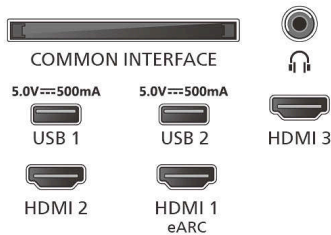

Specifications

קישוריות

HDMI מספר חיבורי: 3
ערוץ אודיו חוזר, **HDMI: 4K** תכונות
EasyLink (HDMI-CEC): הקרנה בנגיעה אחת, שלט
רחוק עובר דרך, בקרת שמע של המערכת, מערכת
במצב המתנה
USB מספר שקעי: 2
פס כפול, **Wi-Fi 802.11ac, 2x2**, **חיבור אלחוטי**
Bluetooth 5.2
HDCP 2.3: כן בכל HDMI
HDMI ARC: כן ב-HDMI1
HDMI 2.1: תמיכה ב-HDMI 1, eARC
תכונות eARC/ VRR/ ALLM
EasyLink 2.0: TV UI הגדרות חיצוניות באמצעות
Philips TV/SB עובר HDMI-CEC

תמכות HDMI תכונות וידאו של

מחקים: ALLM, HDMI VRR
HDR: HLG, HDR10, תואמת, HDR10+

EU כרטיס אנרגיה

EPREL מספרי רישום: 2217811
SDR-סיווג אנרגיה ל: F
SDR-מצב דרישת מתח ל: 1000/ שעות 58 kWh
HDR-סיווג אנרגיה ל: G
HDR-מצב דרישת מתח ל: 1000/ שעות 92 kWh
n.a: צריכת חשמל במצב כבוי
W: מצב המתנה ברשת: 2.0
QLED LCD: נעשה שימוש בטכנולוגיית הלוח

חשמל

רשת החשמל: AC, הרץ 50/60, וולט, 100-240
צריכת חשמל במצב המתנה: פחות מ-0.5
תכונות חיסכון בחשמל: טיימר כיבוי אוטומטי, חיישן
אור, מצב חסכוני, השתקת תמונה (לרדיו)

אביזרים

חוברת על היבטי, **AAA X 2 אביזרים כלולים**: סוללות
בטיחות וחוק, שלט רחוק, מעמד למשטח השולחן, כבל
חשמל, מדריך שימוש מהיר

עיצוב

צבעים בטלוויזיה: מסגרת מט שחורה
עיצוב המעמד: מעמד קשת שחור מתכתי

מידות

מ"מ mm המרחק בין 2 מעמדים: 810
100 מ"מ מתאים להתקנה על קיר: 200
(עומק x גובה x רוחב) טלוויזיה ללא מעמד: 1111 x
649 מ"מ x 88
(עומק x גובה x רוחב) יחידה ראשית: 1111 x 713 x
280 מ"מ
(עומק x גובה x רוחב) קרטון אריזה: 1240 x 780 x
133 מ"מ
רוחב טלוויזיה ללא מעמד: 8.78 ק"ג
רוחב טלוויזיה עם מעמד: 9.19 ק"ג
משקל כולל אריזה: 12.45 ק"ג

Connections

Side