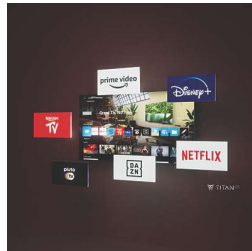

Philips Smart TV Titan OS

מביאה אליכם Philips Smart TV Titan OS פלטפורמת את מה שתמצאו בצפות בו, ומהר. סרטים או סדרות, דוקומנטרי או דרמה, כל מה שתמצאו מחכה בלחיצת כפתור. לא משנה מה תרצו לראות, כל אפליקציות הזרמת התוכן נמצאות בהישג יד.