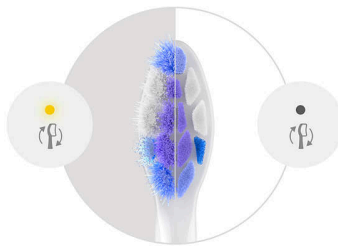

Pakeitimo priminimai

Ar žinojote, kad po trijų mėnesių šepetėlių galvutės tampa mažiau veiksmingos? Odontologai rekomenduoja reguliariai keisti šepetėlio galvutę, todėl „Philips Sonicare“ dantų šepetėliuose įdiegta „BrushSync“ technologija. Ji stebi, kaip dažnai ir kaip stipriai valote dantis, ir primena, kad reikia pakeisti šepetėlio galvutę, kai ateis laikas tą padaryti.

HX6054/87