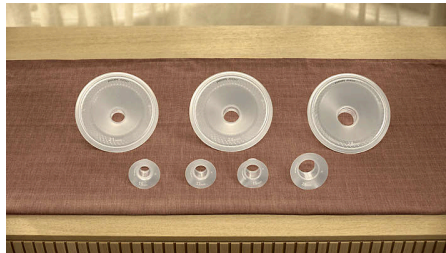

Знайдіть свій розмір

Ми підтримуємо кожну маму, щоб вона почувалася якнайкраще, а правильне прилягання молоковідсмоктувача є невід'ємною частиною цього. Наш асортимент накладок для грудей і вкладок різних розмірів підходить для 99% мам.