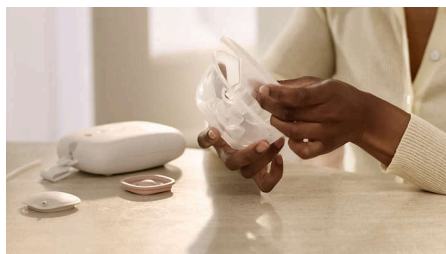

Легко мити та збирати

Ми розробили наш молоковідсмоктувач і аксесуари так, щоб вони були максимально простими у використанні. Завдяки лише кільком з'єднувальним елементам контейнер для зціджування можна легко розібрати, помити (вручну або в посудомийній машині) і знову зібрати.

Специфікації

Матеріал

Грудна накладка та вкладка: Рідка силіконова гума

У комплекті:

Грудна накладка (28 мм): 2 шт.
Вкладка (26 мм): 2 шт.

Простота у користуванні

Використання молоковідсмоктувача: Зручно використовувати, легко мити та збирати

Функції

Особливості грудної накладки та вкладки: Доступно кілька розмірів для найкращого прилягання