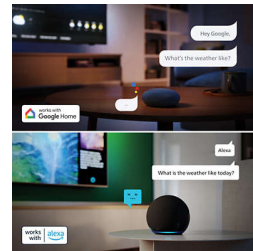

Smart. Elegant. Tilsluttet

- Opretter nemt forbindelse til Smart Home-netværk
- Titan OS. Find det nemt.

Levende visning, biograflignende lyd

- Bliv omsluttet af Dolby Atmos og DTS:X
- Farver og kontraster slippes løs med HDR10+

Stemmeboost

Hør hvert ord helt præcist. Stemmeboost gør det muligt for lytteren at skruer op eller ned for dialoglydstyrken uden at påvirke baggrundsllyden. På denne måde går du ikke glip af et eneste øjeblik, nu hvor hver sætning går endnu tydeligere igennem.

Philips Smart TV Titan OS

Philips Smart TV Titan OS-plattformen giver dig hurtig adgang til det, du vil se. Fra efterfølgere til serier, og fra dokumentarfilm til drama, alt hvad du ønsker, er der med et tryk på en knap. Uanset hvad du ønsker at se, kan du nemt holde alle de bedste streamingapps inden for din rækkevidde.

Kompatibel med Matter Smart Home

Kompatibilitet med Matter Smart Home giver problemfri integration med dit eksisterende Smart Home-netværk. Hvis du vil betjene TV'et fra din Matter Smart Home-app eller med stemmestyringstjenester, skal du blot trykke på knappen på fjernbetjeningen og tale. Dæmp lyset. Indstil termostaten. Tænd endda dit Philips Ambilight TV. En enkelt kommando klarer det hele. TV'et kan også bruges sammen med Alexa-enheder og Apple AirPlay.