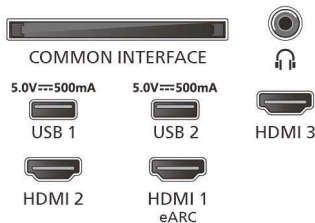

Antal USB-stik: 2

Trådløs forbindelse: Wi-Fi 802.11ac 2x2

integreret, Bluetooth 5.2, Fungerer sammen med Apple AirPlay

HDCP 2.3: Ja, på alle HDMI

HDMI ARC: Ja, på HDMI1

HDMI 2.1-funktioner: eARC på HDMI 1,

eARC/VRR/ALLM understøttes

EasyLink 2.0: Ekstern indstilling via TV/ets

brugergrenseflade, HDMI-CEC til Philips TV/SB

Understøttede HDMI-videofunktioner

Gaming: ALLM, HDMI VRR

HDR: HLG, HDR10, HDR10+ kompatibel

EU-energikort

EPREL-registreringsnumre: 2247063

Energiklasse for SDR: E

Strømkrav i tændt tilstand for SDR:

63 Kwh/1000 t.

Energiklasse for HDR: F

Strømkrav i tændt tilstand for HDR:

93 Kwh/1000 t.

Strømforbrug ved slukket tilstand: i/t

Netværksbaseret standbytilstand: 2,0 W

Anvendt panelteknologi: QLED LCD

Strøm

Lysnet: 100-240 VAC, 50/60 Hz

Standby-strømforbrug: mindre end 0,5 W

Strømbesparende funktioner: Timer til auto-sluk,

Eco-tilstand, Lyssensor, Slå billede fra (ved radio)

Tilbehør

Medfølgende tilbehør: 2 x AAA batterier,

Netledning, Fjernbetjening, Bordstand,

Lynhåndbog, Folder om sikkerhed og lovgivning

Design

Farver på TV: Mat sort ramme

Standerdesign: Sort bar

Mål

Afstand mellem 2 stander: 811 mm

Kan monteres på en væg: 200 x 100 mm

TV uden holder (B x H x D): 1126 x 715 x 88 mm

TV med holder (B x H x D): 1126 x 735 x 262 mm

Ydre emballage (B x H x D): 1320 x 806 x 142 mm

Vægt på TV uden holder: 9,7 kg

Vægt på TV med holder: 9,9 kg

Vægt inkl. emballage: 13,62 kg

Connections

Side