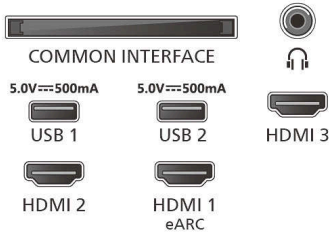

Specifications

קישוריות

HDMI מספר חיבורי: 3
ערוץ אודיו חוזר, **HDMI: 4K** תכונות
EasyLink (HDMI-CEC): הקרנה בנגיעה אחת, שלט
רחוק עובר דרך, בקרת שמע של המערכת, מערכת
במצב המתנה
USB מספר שקעי: 2
פס כפול, Wi-Fi 802.11ac, 2x2, **חיבור אלחוטי**
Bluetooth 5.2
HDCP 2.3: כן בכל HDMI
HDMI ARC: כן ב-HDMI1
תמיכה ב, HDMI 1, eARC **HDMI 2.1** תכונות
eARC/ VRR/ ALLM
EasyLink 2.0: TV UI הגדרות חיצוניות באמצעות
Philips TV/SB עובר HDMI-CEC

תמכות HDMI תכונות וידאו של

מחקים: ALLM, HDMI VRR
HDR: HLG, HDR10, תואמת, HDR10+

EU כרטיס אנרגיה

EPREL מספרי רישום: 2206259
SDR-סיווג אנרגיה ל: F
1000/שעות Wh מצב דרישת מתח ל: 50
HDR-סיווג אנרגיה ל: G
1000/שעות Wh מצב דרישת מתח ל: 80
n.a: צריכת חשמל במצב כבוי
W מצב המתנה ברשת: 2.0
QLED LCD: נעשה שימוש בטכנולוגיית הלוח

חשמל

רשת החשמל: AC, הרץ 50/60, וולט, 100-240
צריכת חשמל במצב המתנה: פחות מ-0.5
תכונות חיסכון בחשמל: טיימר כיבוי אוטומטי, חיישן
אור, מצב חסכוני, השתקת תמונה (לרדיו)

אביזרים

חוברת על היבטי, AAA X 2 **אביזרים כלולים**: סוללות
בטיחות וחוק, שלט רחוק, מעמד למשטח השולחן, כבל
חשמל, מדריך שימוש מהיר

עיצוב

צבעים בטלויזיה: מסגרת מט שחורה
עיצוב המעמד: מעמד קשת שחור מתכתי

מידות

מ"מ mm המרחק בין 2 מעמדים: 756
100 מ"מ מתאים להתקנה על קיר: 200
(עומק x גובה x רוחב) **טלויזיה ללא מעמד**: 958 x 563
87 מ"מ
(עומק x גובה x רוחב) **יחידה ראשית**: 958 x 625 x
243 מ"מ
(עומק x גובה x רוחב) **קרסון אריזה**: 1045 x 650 x
133 מ"מ
רוחב טלויזיה ללא מעמד: 6.76 ק"ג
רוחב טלויזיה עם מעמד: 7.08 ק"ג
משקל כולל אריזה: 9.8 ק"ג

Connections

Side