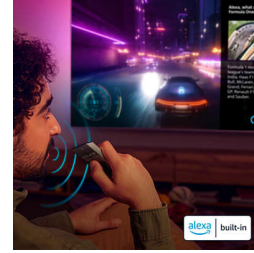

## שליטה חלקה

הטלוויזיה, Matter Smart Home עם תאימות משתלבת בקלות עם רשת הבית החכם. כדי לשלוט או Matter Smart Home בטלוויזיה מאפליקציית בעזרת שירותי שליטה קולית, פשוט לחצו על הלחצן בשלט ודברו. עמעמו את האורות. הפעילו מזגן. תוכלו Philips של Ambilight אפילו להפעיל את טלוויזיית פקודה אחת עושה הכל.