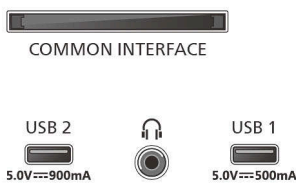

Connections

Side