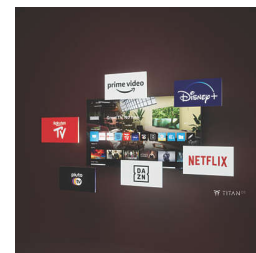

Philips Smart TV Titan OS

Het Philips Smart TV Titan OS-platform biedt u snel alles waar u graag naar kijkt. Van sequels tot series en van documentaires tot drama, alles wat u wilt is beschikbaar via een enkele druk op de knop. Waar u ook naar wilt kijken, houdt al de beste streaming-apps binnen handbereik.