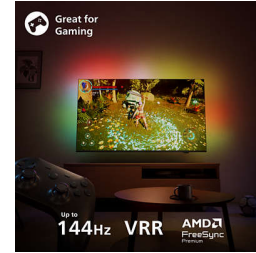

Geweldig voor games

Van joystickjunkies tot de meest toegewijde gamers, hier draait het allemaal om supersnelle gameplay en graphics zonder ook maar iets te missen. Met VRR 144 Hz, HDMI 2.1, een zeer lage vertraging en Freesync premium hebt u alles wat u nodig hebt voor een soepelere gameplay. En met de Ambilight gamingmodus is het tijd om nog dieper in de actie op te gaan.