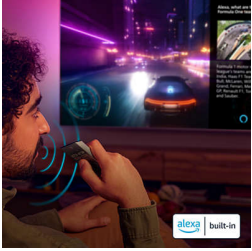

Kenmerken

Soepele bediening

Compatibiliteit met Matter Smart Home brengt draadloze integratie naar uw bestaande slimme thuisnetwerk. Druk gewoon op de knop op de afstandsbediening en spreek om de TV te bedienen vanuit de Matter Smart Home-app of via spraakbediening. Dim de lampen. Pas uw

thermostaat aan. U kunt zelfs de Philips Ambilight TV inschakelen. Een enkele opdracht doet het allemaal.

Duurzame expertise

Een zorgvuldig doordachte centrale draaibare standaard voor een flexibele kijkhoek en minder schittering. Lounge-modus om de verlichting in de kamer te verbeteren. De afstandsbediening is gemaakt van gerecycled plastic. Met FSC-gecertificeerde kartonnen verpakking en flyers is dit alles wat u van Philips Ambilight TV verwacht.