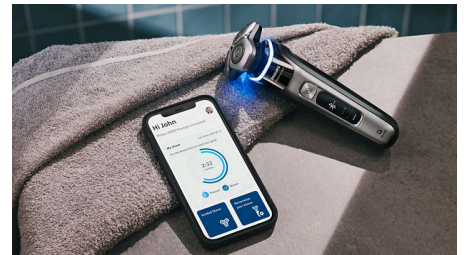

Βελτιώστε την απόδοση με την εφαρμογή μας

Κάντε σύζευξη της ξυριστικής σας μηχανής με την εφαρμογή μας, για ένα ακόμα καλύτερο πρόγραμμα και τεχνική. Απολαύστε καθοδήγηση σε πραγματικό χρόνο και εξατομικευμένες συμβουλές ξυρίσματος που θα σας βοηθήσουν να δείχνετε και να νιώθετε ο καλύτερος σας εαυτός κάθε μέρα.