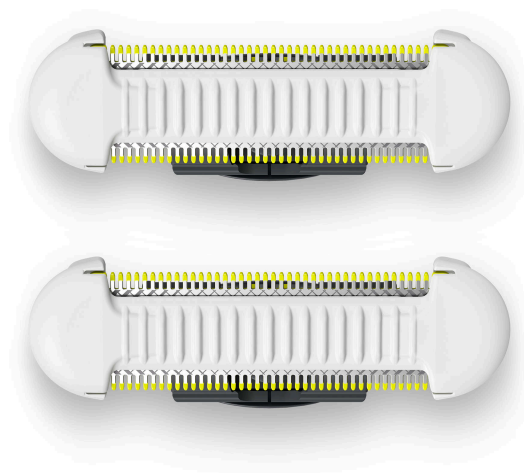

PHILIPS

2 lames SkinProtect

OneBlade

Rasage doux et facile des zones intimes

2 lames de recharge

Compatible avec tous les manches OneBlade

La lame dure jusqu'à 4 mois*

QP229/52

Rasage doux et facile des zones intimes

Rasez et taillez avec une protection renforcée

La lame SkinProtect protège la peau sensible des aisselles et des parties intimes des irritations.

Facile à utiliser

Points forts

Protège vos zones sensibles

La lame SkinProtect protège la peau sensible des aisselles et des parties intimes des irritations.

Rasage facile dans les deux sens

La lame double sens vous permet de raser dans les deux sens pour atteindre facilement les zones difficiles d'accès, définir les contours ou personnaliser votre rasage avec précision.

Le OneBlade est 100 % étanche (IPX7). Vous pouvez donc vous raser à sec ou avec du gel ou de la mousse, même sous la douche. Facile à nettoyer, il suffit de le rincer sous l'eau du robinet.

Technologie unique OneBlade