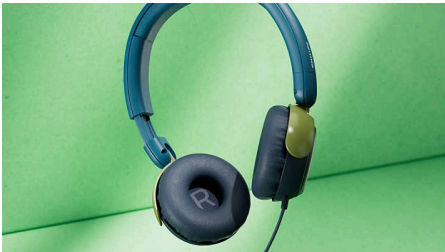

Άνεση φιλική προς τα παιδιά

Τα μικρότερα ακουστικά με μαλακά επικαλύμματα αυτιών προσφέρουν άνεση στα παιδιά. Το στήριγμα κεφαλής με επένδυση προσαρμόζεται εύκολα για τέλεια εφαρμογή, ενώ διαθέτει κουκκίδες στο πίσω μέρος που βοηθά τα παιδιά να καταλαβαίνουν προς ποια κατεύθυνση μπορούν να φορέσουν τα ακουστικά.