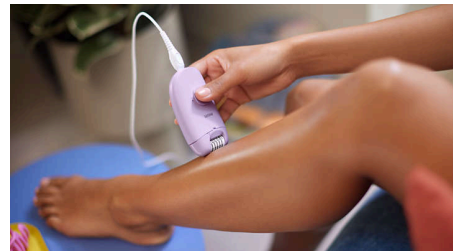

Pravidelná péče podle vašich představ

Přizpůsobte si epilaci pomocí dvou nastavení rychlosti, které nabízí větší kontrolu nad rychlostí a intenzitou odstraňování chloupků. Na dolních částech obou nohou to zvládnete za pouhých 10 minut.