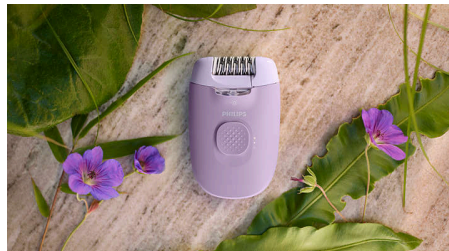

Navrženo s ohledem na životní prostředí

Jednorázový nákup s papírovým obalem, bez baterií a rukojetí vyrobenou z 50 % z recyklovaných materiálů – tento epilátor si klade za cíl mít minimální dopad na životní prostředí.