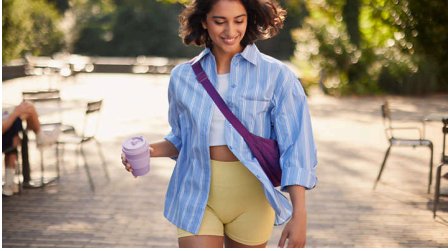

Epilator Series 4000

Kabelový epilátor

BRE247/00

Přednosti

Osvobodte se od rutiny

Užijte si pocit hladké pokožky, který přetrvává. Epilátor vás osvobodí od rutinního odstraňování chloupků až na 4 týdny.