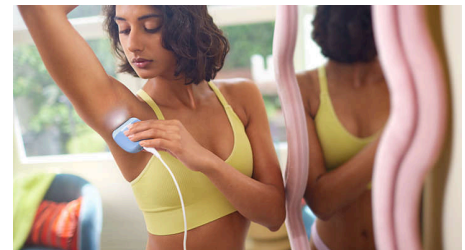

Startovací sada 2 v 1

Hladká pokožka začíná právě zde. Peeling pomáhá předcházet zarůstání chloupků. Pro větší komfort vaší pokožky delší chloupky nejprve zastříhnete pomocí hřebenu. Epilujte požadované oblasti a pro zmírnění pocitu z epilace nasadte masážní kryt. A když jste na cestách, uložte epilátor do pouzdra.

Roztomilý a kompaktní

Náš epilátor o velikosti dlaně má neklouzavou rukojeť. Používá se stejně snadno, jako je atraktivní na pohled. Při skladování i na cestách.

Upravujte

Upravte si libovolné části těla holicí hlavou tak, jak se vám to líbí.