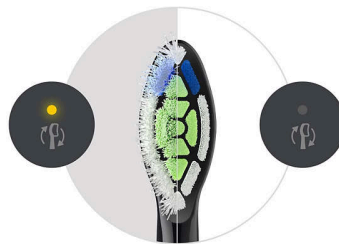

Vervangingsherinneringen

Wist u dat opzetborstels na drie maanden minder effectief worden? Tandartsen raden u aan uw opzetborstel regelmatig te vervangen. Daarom hebben Philips Sonicare-tandenborstels BrushSync-technologie. De borstel houdt bij hoe vaak en hoe hard u poetst en herinnert u er vervolgens aan om uw opzetborstel te vervangen zodra u een nieuwe opzetborstel nodig hebt.