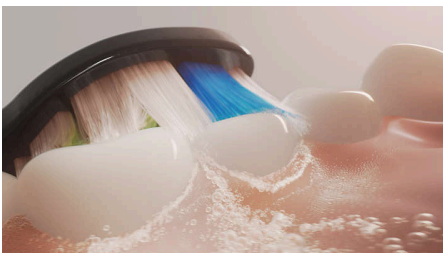

Vertrouwd poetsen met Sonicare

Ervaar de reiniging waar miljoenen mensen voor kiezen. Philips Sonicare-tandenborstels reinigen voorzichtig en effectief en verzorgen uw tanden

en tandvlees met tot wel 62.000 borstelbewegingen. Sonicare Fluid Action ondersteunt de reinigingsprestaties van de borstelharen door vloeistoffen diep tussen de tanden en langs het tandvlees te laten doordringen.