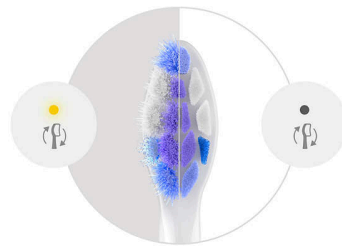

Vervangingsherinneringen

Wist u dat opzetborstels na drie maanden minder effectief worden? Tandartsen raden u aan uw opzetborstel regelmatig te vervangen. Daarom hebben Philips Sonicare-tandenborstels BrushSync-technologie. De borstel houdt bij hoe vaak en hoe hard u poetst en herinnert u er vervolgens aan om uw opzetborstel te vervangen zodra u een nieuwe opzetborstel nodig hebt.

HX6058/87