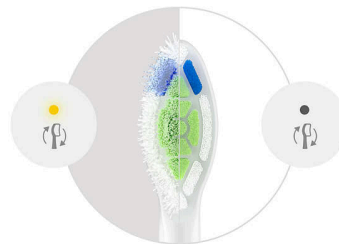

Vervangingsherinneringen

Wist u dat opzetborstels na drie maanden minder effectief worden? Tandartsen raden u aan uw opzetborstel regelmatig te vervangen. Daarom hebben Philips Sonicare-tandenborstels BrushSync-technologie. De borstel houdt bij hoe vaak en hoe hard u poetst en herinnert u er vervolgens aan om uw opzetborstel te vervangen zodra u een nieuwe opzetborstel nodig hebt.

HX6066/87