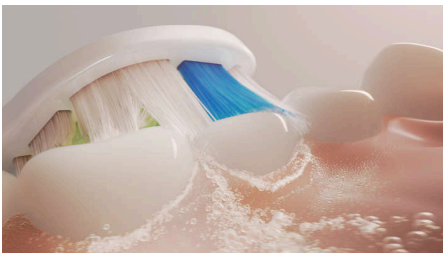

Vertrouwd poetsen met Sonicare

Ervaar de reiniging waar miljoenen mensen voor kiezen. Philips Sonicare-tandenborstels reinigen voorzichtig en effectief en verzorgen uw tanden

en tandvlees met tot wel 62.000 borstelbewegingen. Sonicare Fluid Action ondersteunt de reinigingsprestaties van de borstelharen door vloeistoffen diep tussen de tanden en langs het tandvlees te laten doordringen.