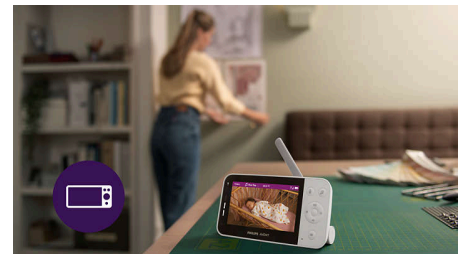

Ilgą nuotolio stebėjimas

Patikimas ryšys su tėvų įrenginiu iki 400 metrų atstumu* aplink namus, o su programėle „Baby Monitor+“ per mobilųjį internetą arba „Wi-Fi“ galėsite stebėti vaizdą iš bet kurio pasaulio kampelio.