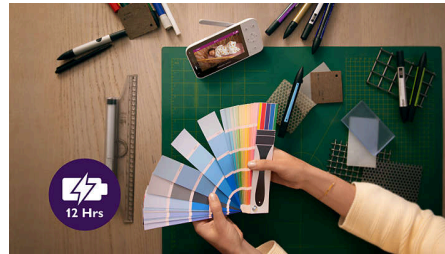

Iki 90 min. naudojimosi be laido

Įkraunamas tėvų įrenginys su 4,3 colio spalvotu ekranu su baterija veikia iki 12 valandų*, todėl galite patogiai matyti vaizdą visą dieną ir vakare, prieš prijungdami jį vėl įkrauti.