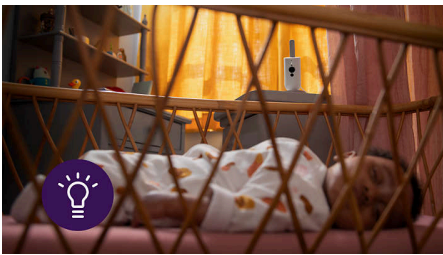

Raminanti naktinė lemputė

Suteikite savo mažylio kambariui jaukaus švytėjimo naudodami kūdikio stebėjimo įrangoje integruotą naktinę lemputę. Įjunkite ir išjunkite arba sureguliuokite švytėjimą naudodami tėvų įrenginį ir programėlę „Baby Monitor+“.