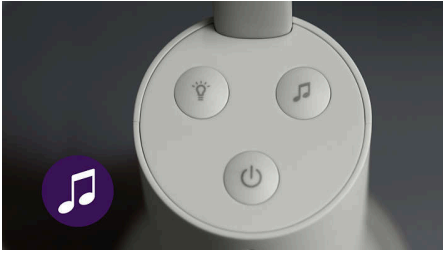

Connected

Prijungta kūdikio stebėjimo įranga

SCD953/26

Ypatybės

Raminantys garsai

Rinkitės iš 15 raminančių garso įrašų nuo paukščių čiulbėjimo iki gamtos garsų ir lopšinių. Įrašykite savo balsą, kad kūdikis kiekvieną akimirką galėtų jus išgirsti.