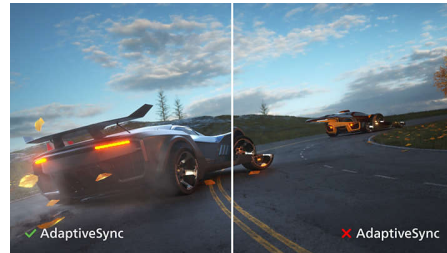

טכנולוגיית סנכרון מותאם

אינך צריך לבחור האם המשחק יהיה לא יציב או עם מסגרות שבורות. באמצעות טכנולוגיית סנכרון מותאם תקבל ביצועים זורמים ללא ארטיפקט, למעשה בכל קצב מסגרות, רענון מהיר וחלק וזמן תגובה מהיר במיוחד.