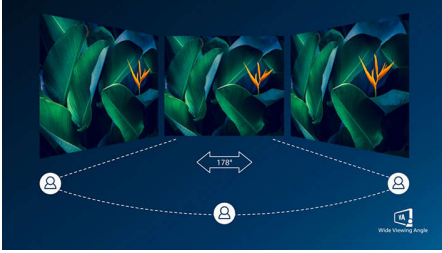

Highlights

תצוגת VA

מבית פיליפס משתמשת בטכנולוגיה VA-LED תצוגת ה מתקדמת של יישור אנכי מרובה תחומים, המעניקה לך שיעורי ניגודיות סטטית גבוהים ביותר - לקבלת תמונות בהירות וחיות במיוחד. בשעה שיישומים משרדיים גרילים מטופלים בקלות, הוא מתאים במיוחד לתמונות, לדפדוף באינטרנט, לסרטים, למשחקים וליישומי גרפיקה תובעניים. טכנולוגיית ניהול הפיקסלים היעיל שלו מעניקה לך זווית צפייה רחבה במיוחד של תמונות חדות 178/178 מעלות, והתוצאה היא תמונות חדות