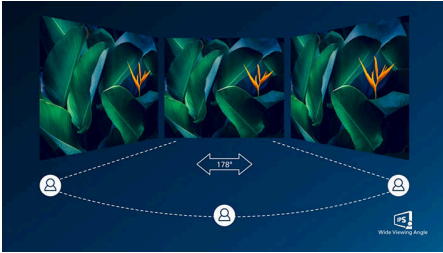

- לגישה מהירה לתפריט על גבי המסך EasySelect מקש מעבר לתפריט
- לחוויית קריאה כמו מנייר EasyRead מצב
- ללא הבהוב מקל על העיניים בצפייה, LowBlue מצב

קל להתנסות

- רמקולים סטריאו מובנים למולטימדיה
- לנחיותך VESA תושבת
- כוונן גובה להבטחת נוחות ארגונומיה טובה יותר
- מבטיח קישוריות דיגיטלית אוניברסלית HDMI
- להדגמות מרביות DisplayPort חיבור

איכות נפלאה של תמונה

- רחב – לדייק התמונה והצבע LED לצפייה בצג IPS טכנולוגיית
- מבטיחה דיוק UltraClear 4K UHD (3,840x2,160) רזולוציית
- פעולה חלקה ללא מאמץ עם טכנולוגיית סנכרון מותאם
- לתמונות צבעוניות שדומות יותר למציאות (HDR) High Dynamic Range

Highlights

IPS טכנולוגיית

משתמשים בטכנולוגיה מתקדמת, המעניקה לך IPS צג זוויות צפייה רחבות במיוחד של 178/178 מעלות ובכך היא מאפשרת צפייה בתצוגה כמעט מכל זווית. שלא מעניקות לך תמונות IPS רגילים, תצוגות TN כפגלים חדות במיוחד, עם תמונות חיות, כך הן אידיאליות לא רק לתמונות, לסרטים ולעיון באינטרנט, אלא גם ליישומים מקצועיים המחייבים דיוק צבע ובהירות עקבית בכל עת.