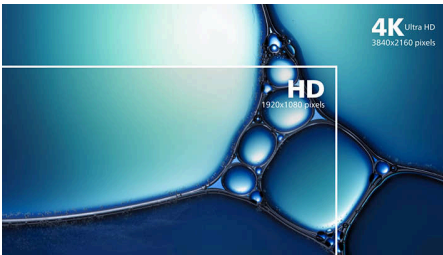

UltraClear 4K UHD רזולוציית

משתמשים בפגלים בעלי ביצועים Philips הציגים של UltraClear, 4K גבוהים כדי לספק תמונות ברזולוציית בין שאתה זקוק לתמונות (3840 x 2160) CAD, מקצועיות, מפורסות במיוחד לצורך פתרונות או לאשף פיננסי הפועל על דאפליקציות גרפיות 3 גיליונות אלקטרוניים ענקיים, הציגים של פיליפס יעוררו לחיים את התמונות ואת הגרפיקה שלך.