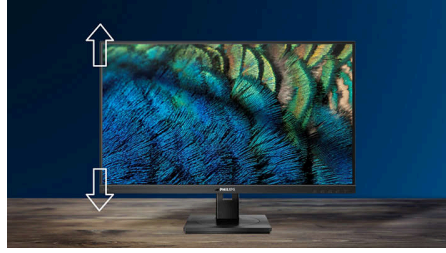

Highlights

רמקולים סטריאו מובנים

זוג רמקולי סטריאו באיכות גבוהה מובנים בתוך הצג. נראה front firing הרמקול יכול להיות מסוג down firing, בלתי נראה top firing, rear firing, וכד', בהתאם לדגם ולעיצוב.

עם גובה מתכוונן Ergo בסיס

הוא בסיס הצג של Ergo הבסיס עם כוונן הגובה פיליפס "הידידותי לאנשים", שלא רק ניתן להטות, אלא גם ניתן לכוון את הגובה שלו, כך שכל משתמש יכול לכוון את הצג לפי העדפתו האישית, להבטחת נוחות צפייה ויעילות מרביות.