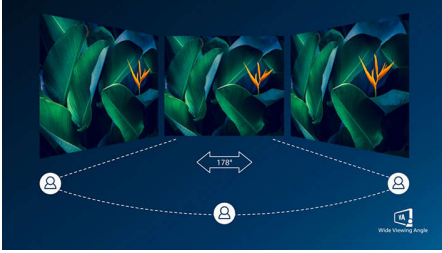

חוזה מולטימדיה אמיתית

- רמקולים סטריאו מובנים למולטימדיה

תמונות חיות בכל פעם

- לקבלת פרטים בשחור עשיר SmartContrast
- ליעול הגדרות תמונה בקלות, SmartImage הגדרות מראש של
- מספקת תמונות נפלאות עם זוויות צפייה רחבות VA תצוגת
- פעולה חלקה ללא מאמץ עם טכנולוגיית סנכרון מותאם
- לקבלת תמונות חלקות במיוחד 100Hz קצב רענון של

Highlights

תצוגת VA

מבית פיליפס משתמשת בטכנולוגיה VA-LED תצוגת ה מתקדמת של יישור אנכי מרובה תחומים, המעניקה לך שיעורי ניגודיות סטטית גבוהים ביותר - לקבלת תמונות בהירות וחיות במיוחד. בשעה שיישומים משרדיים גדלים מטופלים בקלות, הוא מתאים במיוחד לתמונות, לדפדוף באינטרנט, לסרטים, למשחקים וליישומי גרפיקה תובעניים. טכנולוגיית ניהול הפיקסלים היעיל שלו מעניקה לך זווית צפייה רחבה במיוחד של 178/178 מעלות, והתוצאה היא תמונות חדות

הקצב רענון של 100

צג זה של פיליפס מרענן את תמונת המסך עד 100 פעמים בשינה, מה שהופך את הצג למהיר הרבה יותר מתצוגה רגילה. עם קצב פריימים של 100 הרץ השחקנים יכולים למצוא את התמונות הקריטיות על המסך שמראות את תנועת האויב בתנועה חלקה במיוחד, כך שניתן יהיה להגיע אליהן בקלות