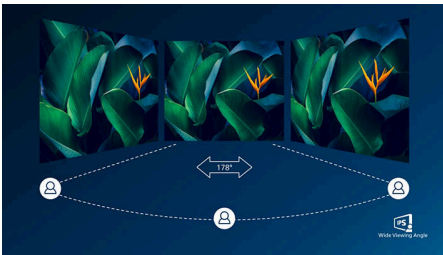

איכות נפלאה של תמונה

- רחב – לדיוק התמונה והצבע LED לצפייה בצג IPS טכנולוגיית
- פיקסלים Quad HD 2,560x1,440 עם Crystalclear תמונות

Highlights

חיבור USB-C

עם אספקת USB Type-C צג זה של פיליפס כולל חיבור חשמל. בעזרת ניהול צריכת חשמל חכם וגמיש, אפשר לטעון את המכשיר התואם שלך בצורה ישירה. חיבור הדק וההפוך מאפשר חיבור קל בכלל יחיד USB-C. אפשר גם לצפות בווידאו ברזולוציה גבוהה ולהעביר נתונים במהירות גבוהה במיוחד, תוך כדי הפעלה וטעינה בו-זמנית של המכשיר התואם.

טכנולוגיית IPS

משתמשים בטכנולוגיה מתקדמת, המעניקה לך IPS צג זוויות צפייה רחבות במיוחד של 178/178 מעלות ובכך היא מאפשרת צפייה בתצוגה כמעט מכל זווית. שלא מעניקות לך תמונות IPS רגילים, תצוגות TN כפגמים חדות במיוחד, עם תמונות חיות, כך הן אידיאליות לא רק לתמונות, לסרטים ולעיון באינטרנט, אלא גם ליישומים מקצועיים המחייבים דיוק צבע ובהירות עקבית בכל עת.

תמונות Crystalclear

Crystalclear המסכים מבית פיליפס מספקים תמונות Quad HD 2,560 x 1,440 עם 1,080 פיקסלים. בעזרת לוחות בעלי ביצועים גבוהים, עם מספר פיקסלים בצפיפות גבוהה, המתאפשרות USB-C, באמצעות מקורות פס רחב מאוד, כגון צגים אלו יעירו לחיים אתו HDMI, Displayport, התמונות ואת הגרפיקה שלך. מידע מקצועי, מפורט באמצעות יישומים גרפיים CAD-CAM במיוחד, פתרונות או אשף פיננסי שפועל על גיליונות אלקטרוניים ענקיים: לכל אלה הצגים של פיליפס יעניקו לך תמונות Crystalclear.