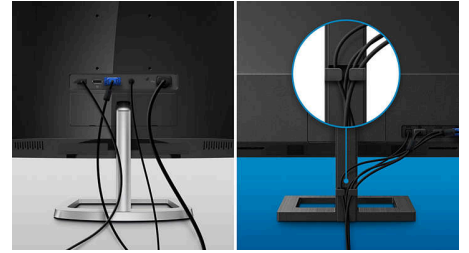

עם מצלמת אינטרנט מובנית

לתמונת MP צג זה מבית פיליפס מיועד לסביבת העבודה מרחוק. מצלמת האינטרנט משולבת 5 חדות והמיקרופון מבטל רעשים כדי שישמעו אותך בקול רם וברור.

תכונות שתוכננו עבורך

- כניסה מאובטחת עם מצלמת אינטרנט קופצת
- לגישה מהירה לתפריט על גבי המסך EasySelect מקש מעבר לתפריט
- רמקולים סטריאו מובנים למולטימדיה
- ניהול כבלים מפחית את הבלגן בכבלים לקבלת מקום עבודה מסודר
- ללא הבהוב מקל על העיניים בצפייה LowBlue מצב
- הטיה, סיבוב על ציר וכוונן גובה לזווית צפייה אידיאלית
- מצלמת אינטרנט מוכנה לשיתוף פעולה עם מיקרופון מבטל רעשים
- יחיד USB-C יש לחבר את המחשב הנייד באמצעות כבל

רמקולים סטריאו מובנים

זוג רמקולי סטריאו באיכות גבוהה מובנים בתוך הצג. נראה front firing הרמקול יכול להיות מסוג down firing, בלתי נראה top firing, rear firing, וכד', בהתאם לדגם ולעיצוב.

ללא הבהוב, LowBlue מצב

Highlights

Compact Ergo בסיס

הוא בסיס הצג מבית Compact Ergo הבסיס הארגונומי פיליפס "הידידותי לאנשים", שמאפשר להטות, לסובב על הציר ולכוון את גובהו כך שכל משתמש יוכל להעמיד את הצג באופן שיבטיח נוחות צפייה ויעילות מרביות.

EasySelect מקש מעבר לתפריט

מאפשר לך EasySelect מקש המעבר הנסתר לתפריט לבצע התאמות מהירות ופשוטות בהגדרות הצג בתפריט התצוגה על גבי המסך.

ניהול כבלים

ניהול כבלים הוא עיצוב מדוקדק ששומר על הסדר במקום העבודה על ידי ארגון הכבלים והחוטים הדרושים להפעלה של התקן תצוגה.