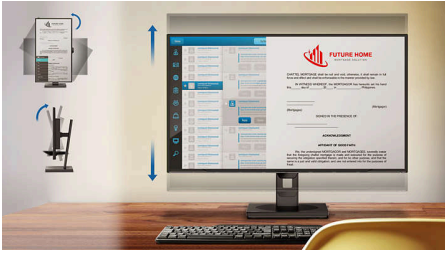

רמקולים סטריאו מובנים

זוג רמקולי סטריאו באיכות גבוהה מובנים בתוך הצג. נראה front firing הרמקול יכול להיות מסוג down firing, בלתי נראה top firing, rear firing, וכד', בהתאם לדגם ולעיצוב.

ללא הבהוב, LowBlue מצב

ללא הבהוב פותחה כדי LowBlue טכנולוגיית מצב להפחית את העומס על העיניים ואת תחושת העייפות. השכיחה כעבור שעות מול המסך.

מצלמת אינטרנט קופצת

מצלמת האינטרנט החדשנית והמאובטחת של פיליפס קופצת כשאתה זקוק לה וכנסת בחזרה לתוך הצג באופן מאובטח כשלא משתמשים בה. מצלמת האינטרנט גם מצוידת בחיישנים מתקדמים לזיהוי פנים שמכניס אותך בנוחות להתקני Windows Hello של בתוך פחות משתי שניות, פי 3 מהר יותר Windows מסימה.

Highlights

Compact Ergo בסיס

הוא בסיס הצג מבית Compact Ergo הבסיס הארגונומי פיליפס "הידידותי לאנשים", שמאפשר להטות, לסובב על הציר ולכוון את גובהו כך שכל משתמש יוכל להעמיד את הצג באופן שיבטיח נוחות צפייה ויעילות מרביות.

EasySelect מקש מעבר לתפריט

מאפשר לך EasySelect מקש המעבר הנסתר לתפריט לבצע התאמות מהירות ופשוטות בהגדרות הצג בתפריט התצוגה על גבי המסך.

ניהול כבלים

ניהול כבלים הוא עיצוב מדוקדק ששומר על הסדר במקום העבודה על ידי ארגון הכבלים והחוטים הדרושים להפעלה של התקן תצוגה.