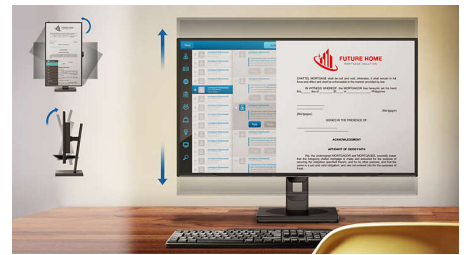

מצלמת אינטרנט ומיקרופון מבטל רעשים

מובנית, MP צג פיליפס זה מגיע עם מצלמת אינטרנט 5 מיקרופון מבטל רעשים ורמקולים. בזכות דברים אלו הוא מתאים במיוחד לעבודה מהבית ולשיתוף פעולה מרחוק. הוא מצויד בחיישנים מתקדמים שעובדים באופן המאפשר, המאפשר, חלק עם זיהוי פנים של בתוך פחות משתי Windows חלק עם זיהוי פנים של שניות. לתוספת פרטיות, מתג מצלמה פיזי מאפשר לך להשביט את מצלמת האינטרנט כאשר היא אינה בשימוש. המיקרופון לביטול הרעשים והרמקולים הכפולים המשולבים בהספק 5 ואט מבטיחים תקשורת ברורה.

מקולים סטריאו מובנים

זוג רמקולי סטריאו באיכות גבוהה מובנים בתוך הצג. נראה front firing הרמקול יכול להיות מסוג down firing, נראית top firing, rear firing, וכד', בהתאם לדגם ולעיצוב.

ללא הבהוב, LowBlue, מצב

ללא הבהוב פותחה כדי LowBlue, טכנולוגיית מצב להפחית את העומס על העיניים ואת תחושת העייפות. השכיחה עבור שעות מול המסך.

מצלמת אינטרנט קופצת

מצלמת האינטרנט החדשנית והמאובטחת של פיליפס קופצת כשאתה זקוק לה ונכנסת בחזרה לתוך הצג באופן מאובטח כשלא משתמשים בה. מצלמת האינטרנט גם מצוידת בחיישנים מתקדמים לזיהוי פנים שמכניס אותך בנוחות להתקני Windows Hello של בתוך פחות משתי שניות, פי 3 מהר יותר Windows מסימה.

Compact Ergo בסיס

הוא בסיס הצג מבית Compact Ergo הבסיס הארגונומי פיליפס "הידידותי לאנשים", שמאפשר להטות, לסובב על הציר ולכוון את גובהו כך שכל משתמש יוכל להעמיד את הצג באופן שיבטיח נוחות צפייה ויעילות מרביות.