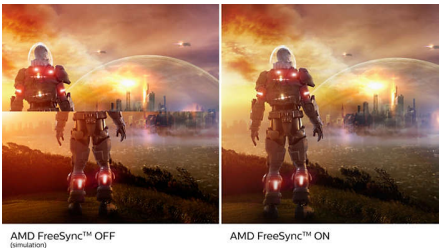

משחק חלק במיוחד

אינך צריך לבחור האם המשחק יהיה לא יציב או עם מסגרות שבורות. באמצעות הצג החדש מבית פיליפס זה לא צריך להיות המצב. באמצעות טכנולוגיית

תקבל ביצועים זורמים ללא AMD של FreeSync™ ארטיפקט, למעשה בכל קצב מסגרות, רענון מהיר וחלק זמן תגובה מהיר במיוחד.