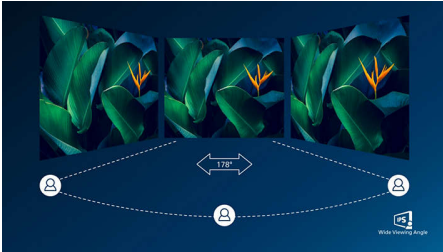

איכות נפלאה של תמונה

- 16:9 לקבלת תמונות עם פרטים חדים Full HD תצוגת
- רחב – לדייק התמונה והצבע LED לצפייה בצג IPS טכנולוגיית
- AMD של FreeSync™ משחק חלק ללא מאמץ עם טכנולוגיית

Highlights

חיבור USB-C

עם אספקת USB Type-C צג זה של פיליפס כולל חיבור שממל בעזרת ניהול צריכת חשמל חכם וגמיש, אפשר לטעון את המכשיר התואם שלך בצורה ישירה. חיבור הדק וההפוך מאפשר חיבור קל בכלל יחיד USB-C. אפשר גם לצפות בוידאו ברזולוציה גבוהה ולהעביר נתונים במהירות גבוהה במיוחד, תוך כדי הפעלה וטעינה בו-זמנית של המכשיר התואם.

IPS טכנולוגיית

משתמשים בטכנולוגיה מתקדמת, המעניקה לך IPS צג זוויות צפייה רחבות במיוחד של 178/178 מעלות ובכך היא מאפשרת צפייה בתצוגה כמעט מכל זווית. שלא מעניקות לך תמונות IPS רגילים, תצוגות TN כפגמים חדות במיוחד, עם תמונות חיות, כך הן אידיאליות לא רק לתמונות, לסרטים ולעיון באינטרנט, אלא גם ליישומים מקצועיים המחייבים דיוק צבע ובהירות עקבית בכל עת.