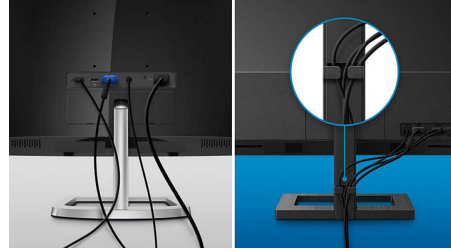

מקולים סטריאו מובנים

זוג רמקולי סטריאו באיכות גבוהה מובנים בתוך הצג. נראה front firing הרמקול יכול להיות מסוג down firing, נראית top firing, rear firing, וכד', בהתאם לדגם ולעיצוב.

ללא הבהוב, LowBlue, מצב

Compact Ergo בסיס

הוא בסיס הצג מבית Compact Ergo הבסיס הארגונומי פיליפס "הידידותי לאנשים", שמאפשר להטות, לסובב על הציר ולכוון את גובהו כך שכל משתמש יוכל להעמיד את הצג באופן שיבטיח נוחות צפייה ויעילות מרביות.

Highlights

EasySelect מקש מעבר לתפריט

מאפשר לך EasySelect מקש המעבר הנסתר לתפריט לבצע התאמות מהירות ופשוטות בהגדרות הצג בתפריט התצוגה על גבי המסך.

ניהול כבלים

ניהול כבלים הוא עיצוב מדוקדק ששומר על הסדר במקום העבודה על ידי ארגון הכבלים והחוטמים הדרושים להפעלה של התקן תצוגה.