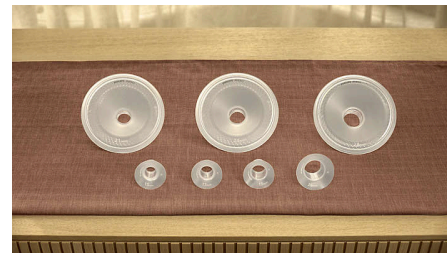

Najděte svou ideální velikost během několika sekund

Pomocí karty pro měření velikosti bradavek snadno zjistíte ideální velikost silikonových prsních vložek a nástavců na bradavku, pokud je potřeba. Měření zabere jen chvilku a díky širokému rozsahu velikostí, které vyhovují 99 % maminek, máte o pohodlné a bezpečné nošení postaráno.