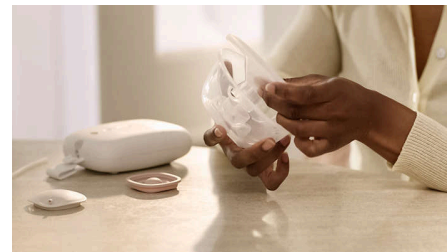

Snadné čištění a sestavování

Odsávačku a její příslušenství jsme navrhli tak, aby byly co nejjednodušší. Díky několika málo spojovacím dílům je snadné každou sběrnou nádobku rozebrat, vyčistit (ručně nebo v myčce), vydezinfikovat a opět sestavit.