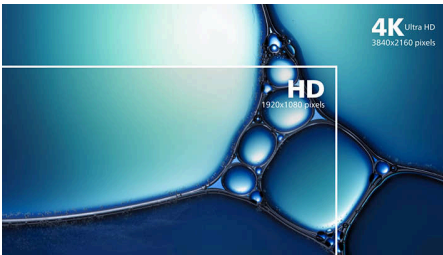

UltraClear 4K UHD רזולוציית

משתמשים בפנלים בעלי ביצועים Philips הצגים של UltraClear, 4K גבוהים כדי לספק תמונות ברזולוציית בין שאתה זקוק לתמונות (3840 x 2160) CAD, מקצועיות, מפורטות במיוחד לצורך פתרונות או לאשף פינסי הפועל על סאפליקציות גרפיות 3 גיליונות אלקטרוניים ענקיים, הצגים של פיליפס יעוררו לחיים את התמונות ואת הגרפיקה שלך.