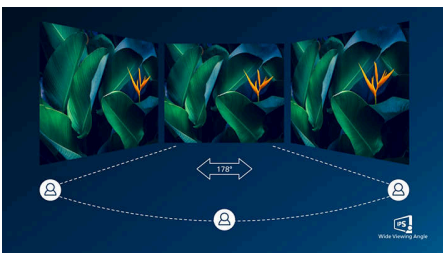

UltraClear 4K UHD רזולוציית

משתמשים בפנלים בעלי ביצועים Philips הצגים של UltraClear, 4K גבוהים כדי לספק תמונות ברזולוציית בין שאתה זקוק לתמונות (3840 x 2160) CAD, מקצועיות, מפורטות במיוחד לצורך פתרונות או לאשף פינסי הפועל על סאפליקציות גרפיות 3 גיליונות אלקטרוניים ענקיים, הצגים של פיליפס יעוררו לחיים את התמונות ואת הגרפיקה שלך.

IPS טכנולוגיית

משתמשות בטכנולוגיה מתקדמת, IPS תצוגות המעניקה לך זוויות צפייה רחבות במיוחד של 178/178 מעלות ובכך היא מאפשרת צפייה בתצוגה מכמעט כל TN זווית, אפילו במצב ציר של 90 מעלות! שלא כפנלים, מעניקות לך תמונות חדות במיוחד IPS רגילים, תצוגות