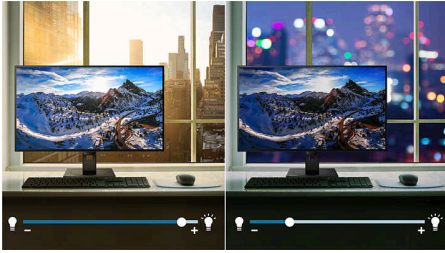

Highlights

LightSensor

משתמשת בחיישן חכם LightSensor טכנולוגיית להתאמת בהירות התמונה בהתאם לתנאי התאורה בחדר, לתמונה מושלמת עם צריכת חשמל מינימלית

עוצב לקיימות

צג זה שתוכנן לקיימות ולהפחתת עלויות התפעול עומד למידע נוסף על האישור, יש לבקר באתר TCO. אישור ENERGY STAR: <https://www.energystar.gov>; EPEAT: <https://www.epeat.net>; TCO: <https://tcocertified.com>