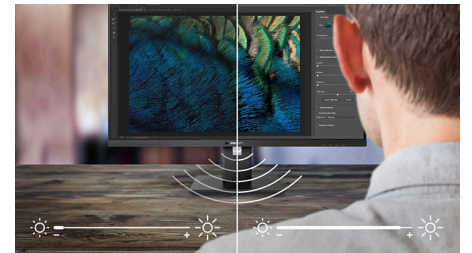

PowerSensor

הוא "חיישן אנשים" מובנה, המשדר PowerSensor וקולט אותות אינפרא-אדום לא מזיקים כדי לקבוע אם המשתמש נוכח, כאשר המשתמש מתרחק משולחן מקטין באופן אוטומטי את PowerSensor, העבודה בהירות הצג וכך מקטין גם את עלויות החשמל בכ-80 אחוז ובמקביל מאריך את חיי השירות של הצג