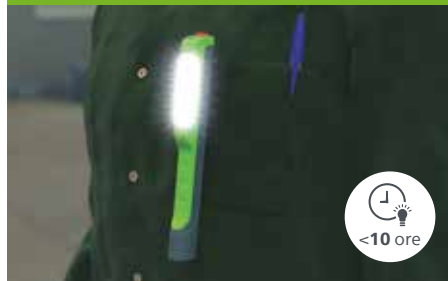

10 lm

Lunga durata di funzionamento in diverse modalità di illuminazione

<10 ore

3 batterie AAA incluse

Xperion 3000 Flood

Faro proiettore LED portatile

Piccolo ma potente, versatile e robusto: il faro proiettore LED Philips Xperion 3000 Flood emette un luce bianca brillante per illuminare ampie zone buie. Garantisce fino a 6 ore di utilizzo continuo prima di dover ricaricare la batteria.