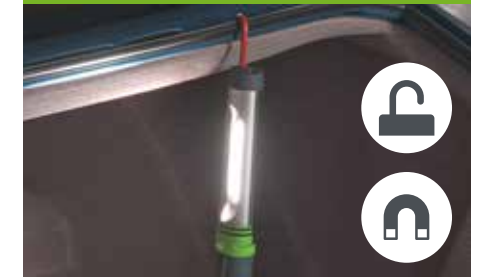

Comoda, luminosa lampada da lavoro

300 lm
1500000
150 lm

Ricarica tramite USB-C

<3 ore

Lunga durata di funzionamento in diverse modalità di illuminazione

<7,5 ore

Magnete potente e gancio girevole a 360°

x2
x3