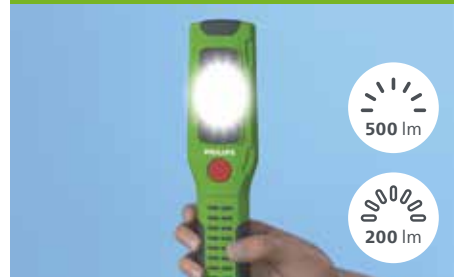

Comoda, luminosa lampada da lavoro

500 lm
2000000
200 lm

Pratico puntatore