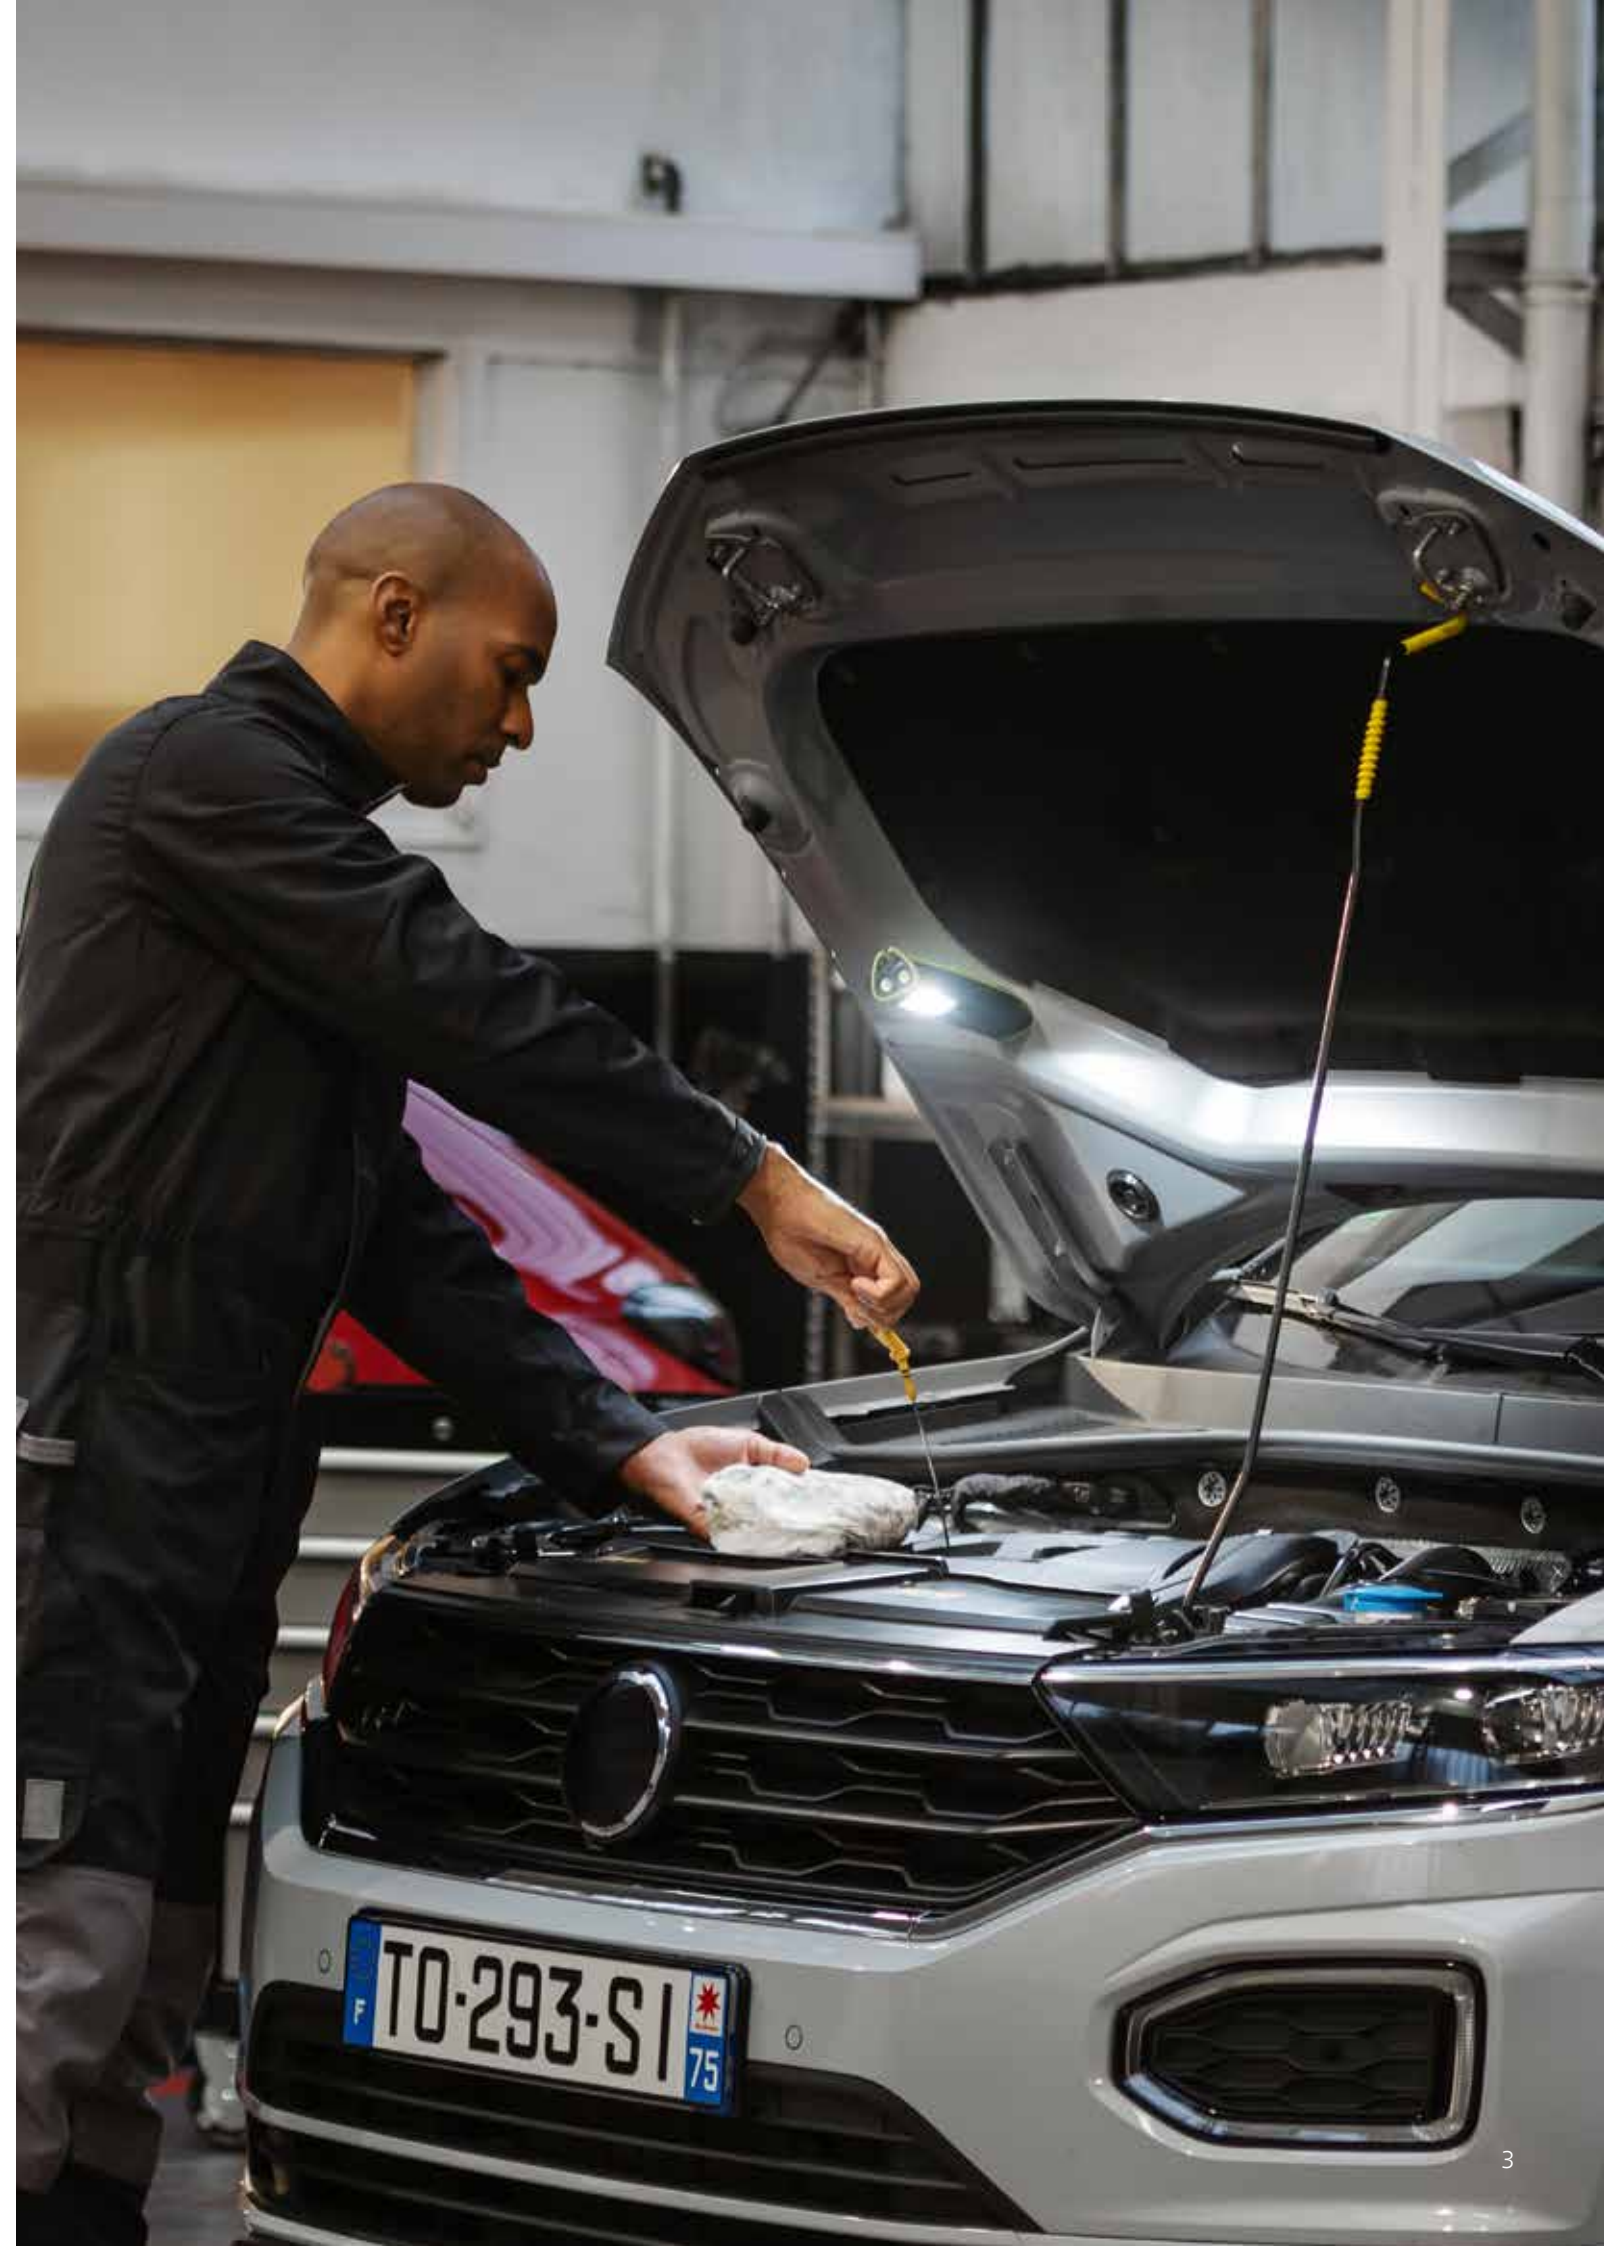

Design intelligente ed ergonomico

 Impugnatura Corpo in morbida gomma e robusto ABS* per tenere saldamente la lampada da lavoro	 Supporto telescopico Ganci telescopici integrati estendibili su entrambi i lati	 Sensore di movimento Accendi e spegni la luce muovendo la mano davanti al sensore
 Find My Device L'accessorio di ricerca dispositivo consente di ritrovare i dispositivi smarriti entro 10 metri	 Luce scorrevole Fai scorrere il modulo di illuminazione lungo il supporto fino all'area che desideri illuminare	 Sensore di presenza Sensore di presenza che rileva attività entro un raggio di 2,5 metri

Resistenza e durata

 Protezione di ingresso Grado di protezione contro l'ingresso di oggetti solidi, polvere, contatti accidentali e acqua	 Protezione contro gli urti Grado di protezione contro gli impatti esterni	 Resistenza al grasso Altamente resistente a grasso e solventi da officina

Opzioni di alimentazione e ricarica

 Tempo di ricarica Tempo necessario per ricaricare completamente la batteria integrata	 USB-C Micro USB Batteria ricaricabile con cavo USB di tipo C	 Stazione di ricarica Compatibilità con l'accessorio Multi Dock Station** per la ricarica senza filo

*Copolimero di acrilonitrile-butadiene-stirene
**Accessori acquistabili separatamente