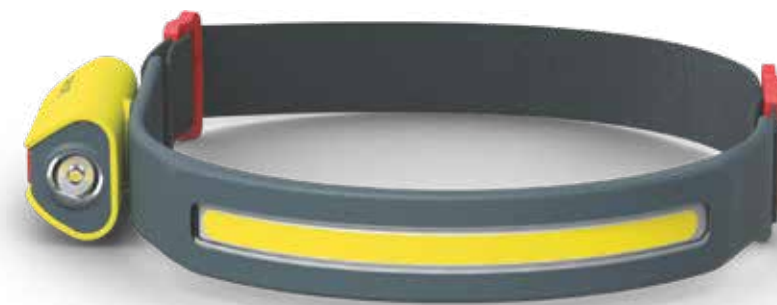

Garanzia di 3 anni*

Un fascio potente, di alta qualità, con diversi livelli di luminosità

Ganci telescopici integrati, estendibili da entrambi i lati

Ibrida, con un cavo resistente da 5 metri

Ganci girevoli a 360°, coperti con rivestimento in gomma morbida

Compatta e leggera per seguirti ovunque

Manopola smart-zoom impermeabile per un facile controllo della luce

Resistente agli urti, all'acqua e ai solventi

Informazioni per effettuare un ordine

Prodotto	EAN1	EAN3	GOC	Codice	MOQ**
Xperion 6000 Flood X60FLMI	8719018019134	8719018019141	01913431	X60FLMIX1	6

Xperion 6000 Lampada frontale

Luce LED a doppia modalità con rilevamento del movimento

La lampada frontale Philips Xperion 6000 proietta davanti a te un fascio panoramico di luce da 300 lumen. Il puntatore rotante da 120 lumen consente di vedere ogni dettaglio. La funzione aggiuntiva di rilevamento del movimento la rende uno strumento versatile che non richiede l'utilizzo delle mani.

Garanzia di 3 anni*

Lampada Premium LED con molteplici funzionalità

Fascio di luce LED panoramico a 220°

Modalità di rilevamento del movimento per un utilizzo a mani libere

Fascia elastica antiscivolo Comoda e semplice da regolare