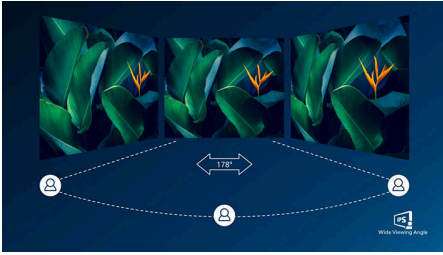

## IPS טכנולוגיית

משתמשים בטכנולוגיה מתקדמת, המעניקה לך IPS צני זוויות צפייה רחבות במיוחד של 178/178 מעלות ובכך היא מאפשרת צפייה בתצוגה כמעט מכל זווית. שלא מעניקות לך תמונות IPS רגילים, תצוגות TN כפנלים חדות במיוחד, עם תמונות חיות, כך הן אידיאליות לא רק לתמונות, לסרטים ולעיון באינטרנט, אלא גם ליישומים מקצועיים המחייבים דיוק צבע ובהירות עקבית בכל עת.