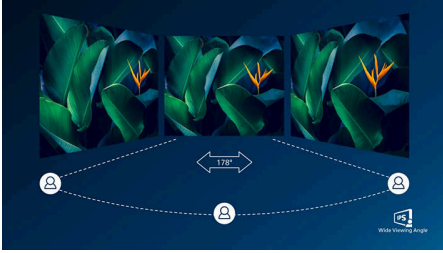

חווה מולטימדיה אמיתית

- שמע סטריאו מובנה לחוויית מולטימדיה
- מבטיח קישוריות דיגיטלית אוניברסלית HDMI

תמונות חיות בכל פעם

- לקבלת פרטים בשחור עשיר SmartContrast
- רחב – לדיוק התמונה והצבע LED לצפייה בצג IPS טכנולוגיית
- ליעול הגדרות תמונה בקלות, SmartImage הגדרות מראש של
- פעולה חלקה ללא מאמץ עם טכנולוגיית סנכרון מותאם

Highlights

IPS טכנולוגיית

משתמשים בטכנולוגיה מתקדמת, המעניקה לך IPS צג זוויות צפייה רחבות במיוחד של 178/178 מעלות ובכך היא מאפשרת צפייה בתצוגה כמעט מכל זווית. שלא מעניקות לך תמונות IPS רגילים, תצוגות TN כפנלים חדות במיוחד, עם תמונות חיות, כך הן אידיאליות לא רק לתמונות, לסרטים ולעיון באינטרנט, אלא גם ליישומים מקצועיים המחייבים דיוק צבע ובהירות עקבית בכל עת.