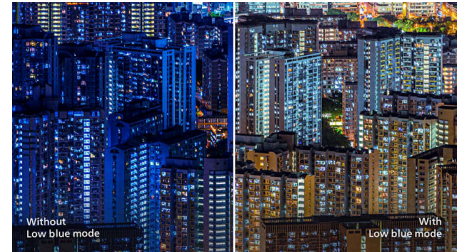

מצב LowBlue

מחקרים הראו כי בדיוק כפי שקרניים אולטרא סגולות יכולות לגרום נזק לעיניים, קרני אור כחול באורך גל קצר יכולות לגרום נזק לעיניים ולהשפיע על LED מצני של פיליפס LowBlue הראייה לאורך זמן. הגדרת מצב שפותחה לרווחתך, עושה שימוש בטכנולוגיית תוכנה חכמה כדי להפחית את הפגיעה של אור כחול באורך גל קצר.