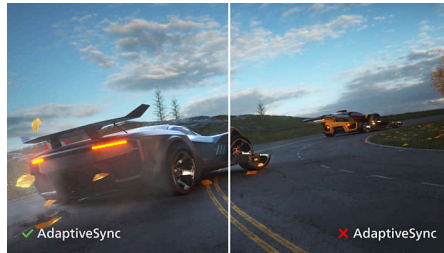

Highlights

IPS טכנולוגיית

משתמשים בטכנולוגיה מתקדמת, המעניקה לך IPS צג זוויות צפייה רחבות במיוחד של 178/178 מעלות ובכך היא מאפשרת צפייה בתצוגה כמעט מכל זווית. שלא מעניקות לך תמונות IPS רגילים, תצוגות TN כפנלים חדות במיוחד, עם תמונות חיות, כך הן אידיאליות לא רק לתמונות, לסרטים ולעיון באינטרנט, אלא גם ליישומים מקצועיים המחייבים דיוק צבע ובהירות עקבית בכל עת.

SmartContrast

היא טכנולוגיה מבית פיליפס, המנתחת את התוכן המוצג, מתאימה את הצבעים באופן אוטומטי ובודקת את עוצמת התאורה האחורית כדי לשפר באופן דינמי את הניגודיות - לקבלת התמונות הדיגיטליות וסרטוני הווידאו הדיגיטליים הטובים ביותר, או לשימוש במשחקים שבהם מוצגים גוונים כהים. אם בוחרים במצב חסכוני, הניגודיות מכווננת והתאורה האחורית מותאמת במדויק כדי לקבל את התצוגה שהיא בדיוק הנכונה ליישומי המשרד היומיומיים וכדי להשיג צריכת חשמל נמוכה.

SmartImage

היא טכנולוגיה בלעדית משוכללת של פיליפס, המנתחת את התוכן המוצג על המסך ומעניקה לך ביצועי תצוגה ממוטבים. ממשק זה, ייחודי למשתמש, מאפשר לך לבחור מצבים שונים, כגון תמונה, סרט, משחק, חיסכון וכד', שיתאים Office, ממוטבת באופן דינמי, SmartImage. ליישום שבישמוש בהתאם לבחירה, את הניגודיות, את רווית הצבע ואת החדות של תמונות וסרטונים, לקבלת ביצועי תצוגה אולטימטיביים. מצב החיסכון מאפשר לך חיסכון משמעותי בחשמל. הכול בזמן אמת, תוך לחיצה על לחצן יחיד!

טכנולוגיית סנכרון מותאם

אינך צריך לבחור האם המשחק יהיה לא יציב או עם מסגרות שבורות. באמצעות טכנולוגיית סנכרון מותאם תקבל ביצועים זורמים ללא ארטיפקט, למעשה בכל קצב מסגרות, רענון מהיר וחלק זמן תגובה מהיר במיוחד.