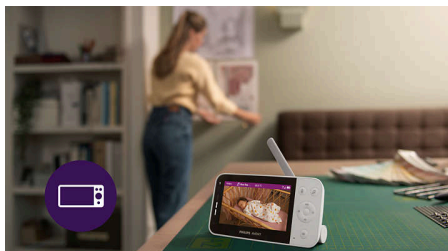

Points forts

Écoute longue portée

Restez connecté en toute confiance grâce à l'unité parents offrant jusqu'à 400 mètres de portée* à domicile. Vous pouvez également utiliser l'application Baby Monitor+ grâce à votre mobile ou au Wi-Fi, afin d'avoir une portée illimitée où que vous soyez.