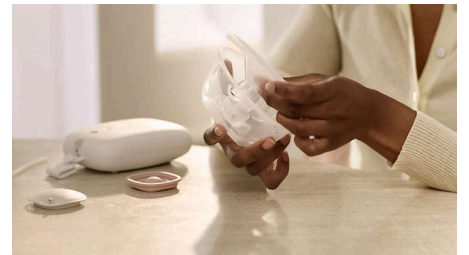

Лесна за почистване и сглобяване

Създадохме нашата помпа и аксесоари да бъдат възможно най-лесни за работа. Само с няколко приставки всяка чаша за събиране лесно се разглобява, почиства (на ръка или в съдомиялна машина), дезинфекцира и сглобява отново.