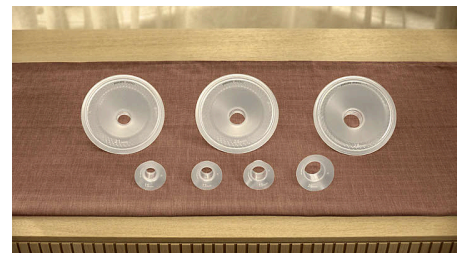

Намерете правилния размер

Подкрепяме всяка майка да се чувства най-добре и правилният размер е съществена част от това. Нашата гама от предпазители за гърди и размери на приставки за предпазители е подходяща за 99% от майките. Предлага се за закупуване отделно, можете да се чувствате комфортно, докато се изцеждате.