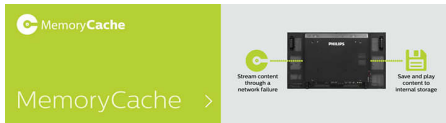

### Memori Internal

Simpan dan putar konten dengan memori internal. Unggah media ke layar dan putar konten dengan segera. Bekerja bersama browser internal, ini juga berfungsi sebagai memori cache saat mengalirkan konten online. Jika jaringan gagal, memori internal akan tetap menjalankan konten dengan pemutar versi cache konten, memastikan bahwa media tetap berjalan bahkan bila jaringan terganggu.