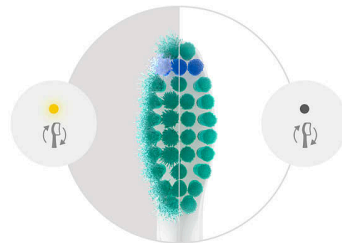

Austausch-Erinnerungsfunktion

Wussten Sie, dass Bürstenköpfe nach drei Monaten an Effektivität verlieren? Zahnmedizinisches Fachpersonal empfiehlt, den Bürstenkopf regelmäßig zu wechseln. Deshalb verfügen Philips Sonicare Zahnbürsten über die BrushSync Technologie. Diese erfasst, wie oft und mit welchem Druck Sie Ihre Zähne putzen, und erinnert Sie dann daran, Ihren Bürstenkopf zu gegebener Zeit auszutauschen.