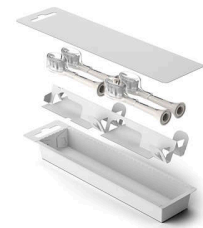

Verpackung aus Papier

Alle unsere Bürstenköpfe werden in Verpackungen aus Papier geliefert, die in entsprechenden Einrichtungen recycelt werden können.